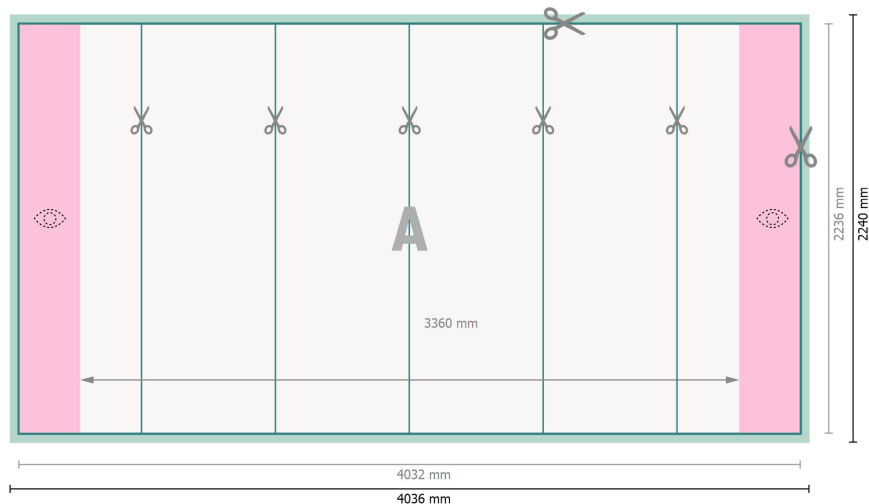

Affichage Pop-up impression seule, incurvé, 403,6 x 224 cm

**Format de données:**

403,6 x 224 cm

Format final:

403,2 x 223,6 cm

Dimension du produit:

403,6 x 224 cm

Distance de sécurité:

4 mm

distance entre le texte/les informations et le bord du format final. Ceci empêche d'entamer le motif.

Explication des symboles

-  Fond perdu
-  Sens de lecture
-  Format final
-  Format de données
-  Nous découpons/perforons votre produit ici
-  Zone partiellement visible

Remarque :

Prévoir une marge de sécurité comme indiqué.

Placer les couleurs de fond, images ou graphiques jusqu'au bord du format de données.

Lors de la production, il peut y avoir des tolérances suite à la découpe ou au pli.