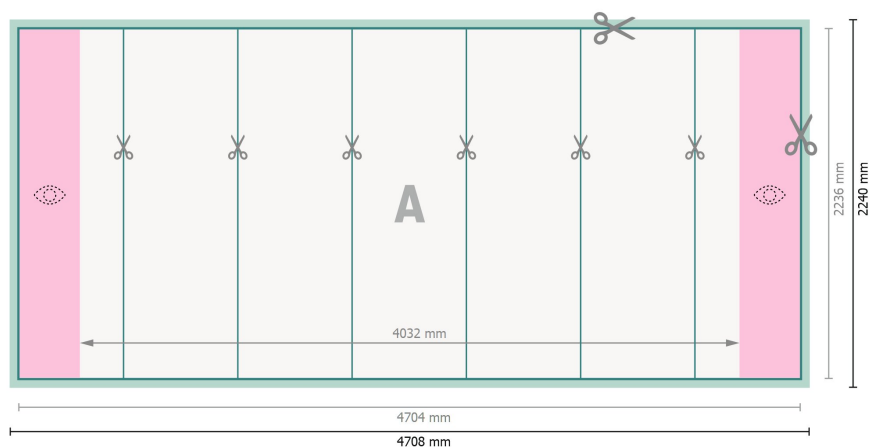

## Affichage Pop-up impression incl., incurvé, 470,8 x 224 cm

**Format de données:**

470,8 x 224 cm

**Format final:**

470,4 x 223,6 cm

**Dimension du produit:**

470,8 x 224 cm

**Distance de sécurité:**

4 mm

distance entre le texte/les informations et le bord du format final. Ceci empêche d'entamer le motif.

**Explication des symboles**

- Fond perdu
- Sens de lecture
- Format final
- Format de données
- Nous découpons/perforons votre produit ici
- Zone partiellement visible

**Remarque :**

Prévoir une marge de sécurité comme indiqué.

Placer les couleurs de fond, images ou graphiques jusqu'au bord du format de données.

Lors de la production, il peut y avoir des tolérances suite à la découpe ou au pli.