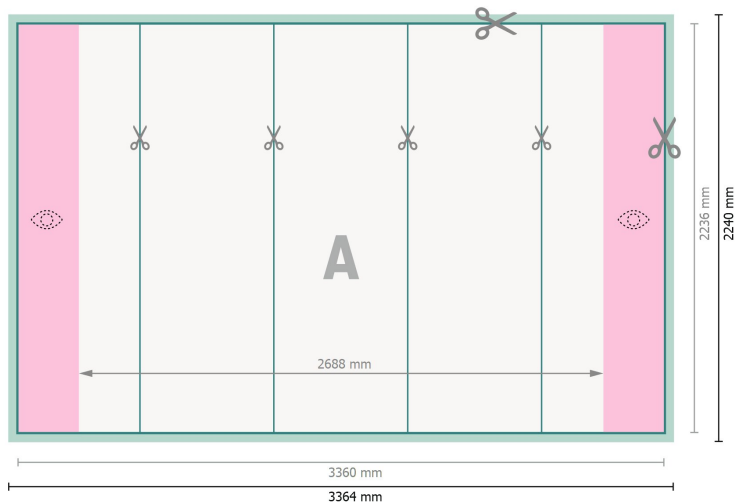

Affichage Pop-up impression incl., incurvé, 336,4 x 224 cm

**Format de données:**

336,4 x 224 cm

Format final:

336 x 223,6 cm

Dimension du produit:

336,4 x 224 cm

Distance de sécurité:

4 mm

distance entre le texte/les informations et le bord du format final. Ceci empêche d'entamer le motif.

Explication des symboles

-  Fond perdu
-  Sens de lecture
-  Format final
-  Format de données
-  Nous découpons/perforons votre produit ici
-  Zone partiellement visible

Remarque :

Prévoir une marge de sécurité comme indiqué.

Placer les couleurs de fond, images ou graphiques jusqu'au bord du format de données.

Lors de la production, il peut y avoir des tolérances suite à la découpe ou au pli.