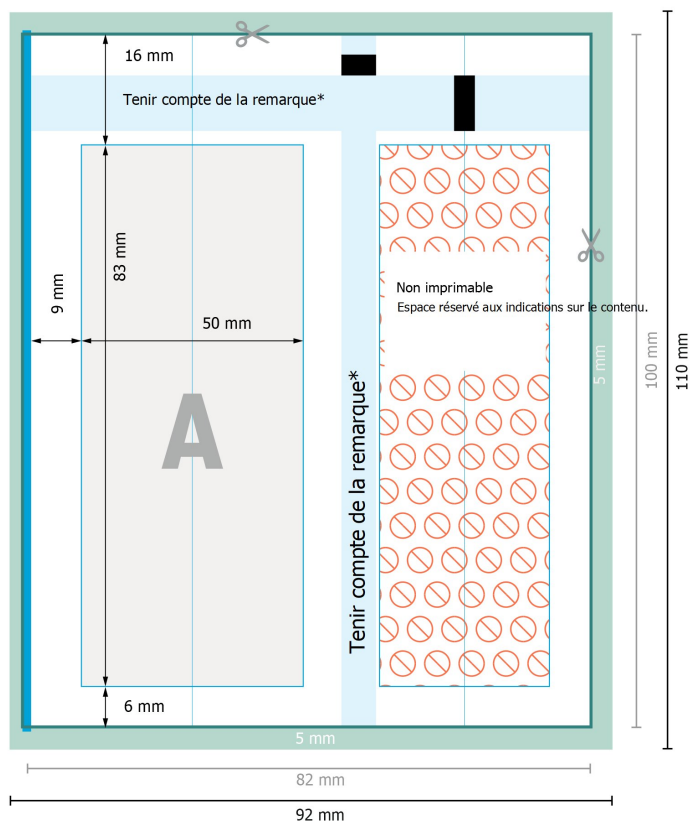

Gel douche, 20 ml

* Si d'autres éléments doivent être placés dans la zone indiquée en bleu, ils ne doivent pas contenir la couleur des marques repères. L'idéal est de laisser cette zone entièrement vide.

Format de données (incl. 5 mm fond perdu):

9,2 x 11 cm

fond perdu:

5 mm

Format final:

8,2 x 10 cm

Distance de sécurité:

4 mm

distance entre le texte/les informations et le bord du format final. Ceci empêche d'entamer le motif.

Explication des symboles

Fond perdu

Sens de lecture

Format final

Format de données

Nous découpons/perforons votre produit ici

Non imprimable

Remarque :

Prévoir une marge de sécurité comme indiqué.

Placer les couleurs de fond, images ou graphiques jusqu'au bord du format de données.

Lors de la production, il peut y avoir des tolérances suite à la découpe ou au pli.