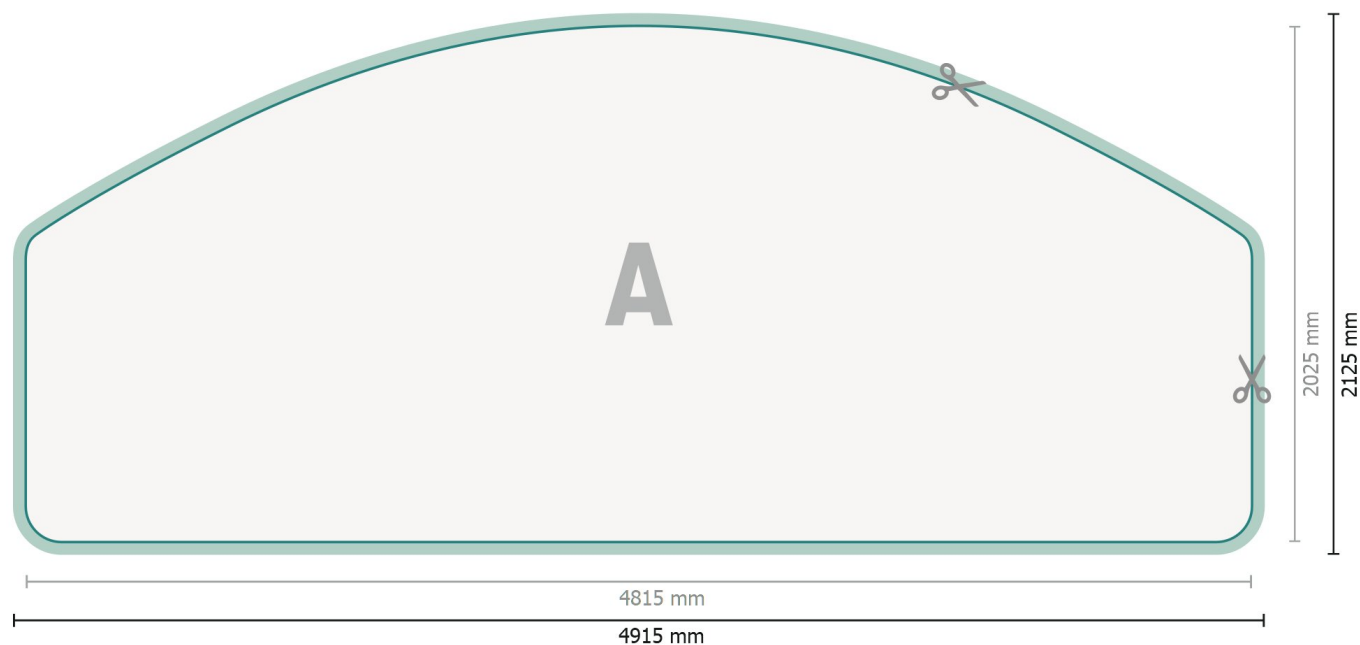

# Gabarit

Zipper-Wall impression incl., Moon, 280 x 200 cm

**Format de données (incl. 50 mm marge pour couture):**

491,5 x 212,5 cm

**Format final:**

481,5 x 202,5 cm

**Dimension du produit:**

280 x 200 cm

## Explication des symboles

- A** Sens de lecture
- |— Format final
- |— Format de données
- ✂ Nous découpons/perforons votre produit ici
- marge pour couture