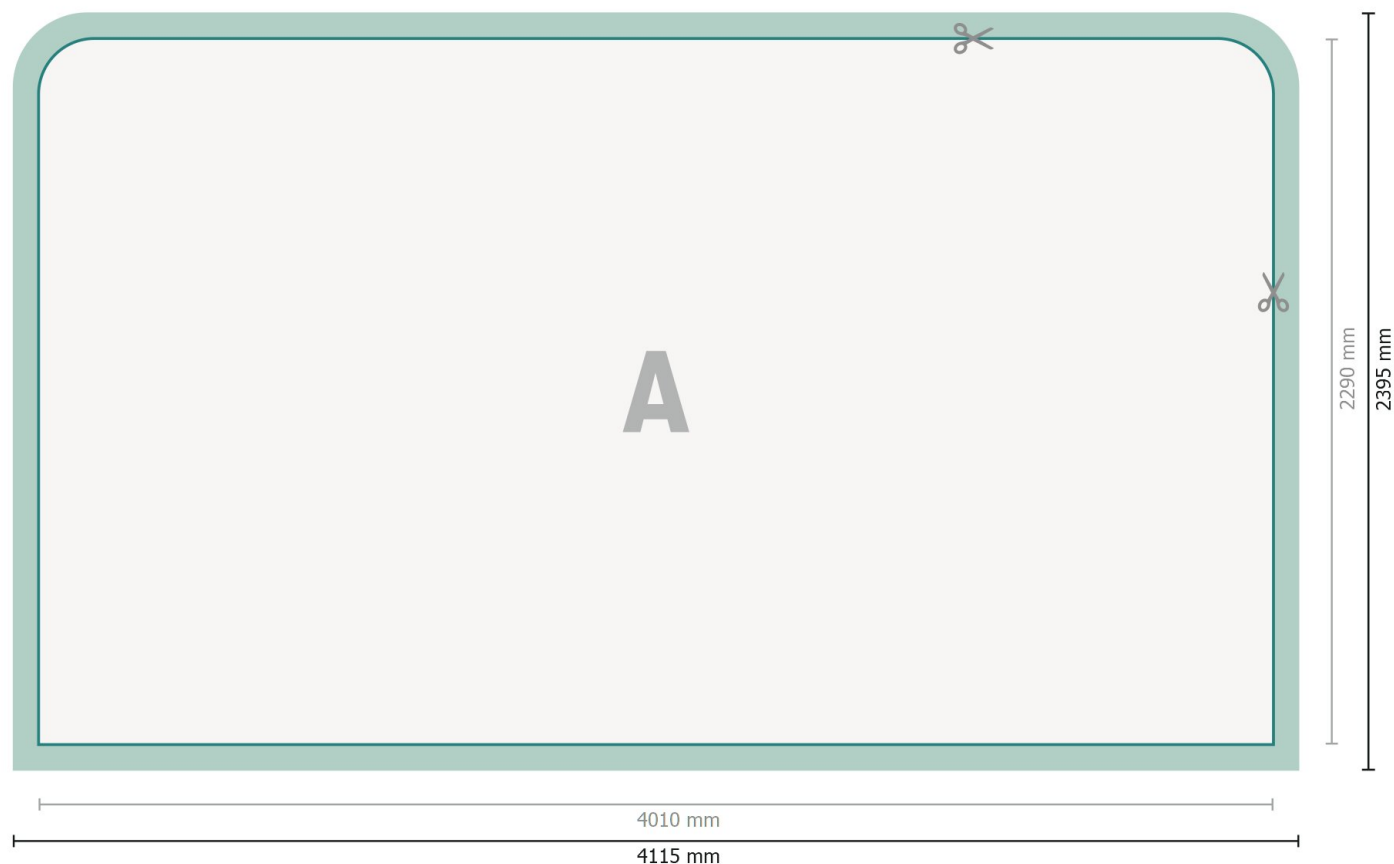

Zipper-Wall juste impression, forme droite, 400 x 230 cm

**Format de données:**

411,6 x 239,6 cm

Débordement:

53 mm

Format final:

401 x 229 cm

Distance de sécurité:

100 mm

distance entre le texte/les informations et le bord du format final. Ceci empêche d'entamer le motif.

Dimension du produit:

400 x 230 cm

Explication des symboles

A Sens de lecture

— Format final

— Format de données

 Nous découpons/perforons votre produit ici

 marge pour couture

Remarque :

Prévoir une marge de sécurité comme indiqué.

Placer les couleurs de fond, images ou graphiques jusqu'au bord du format de données.