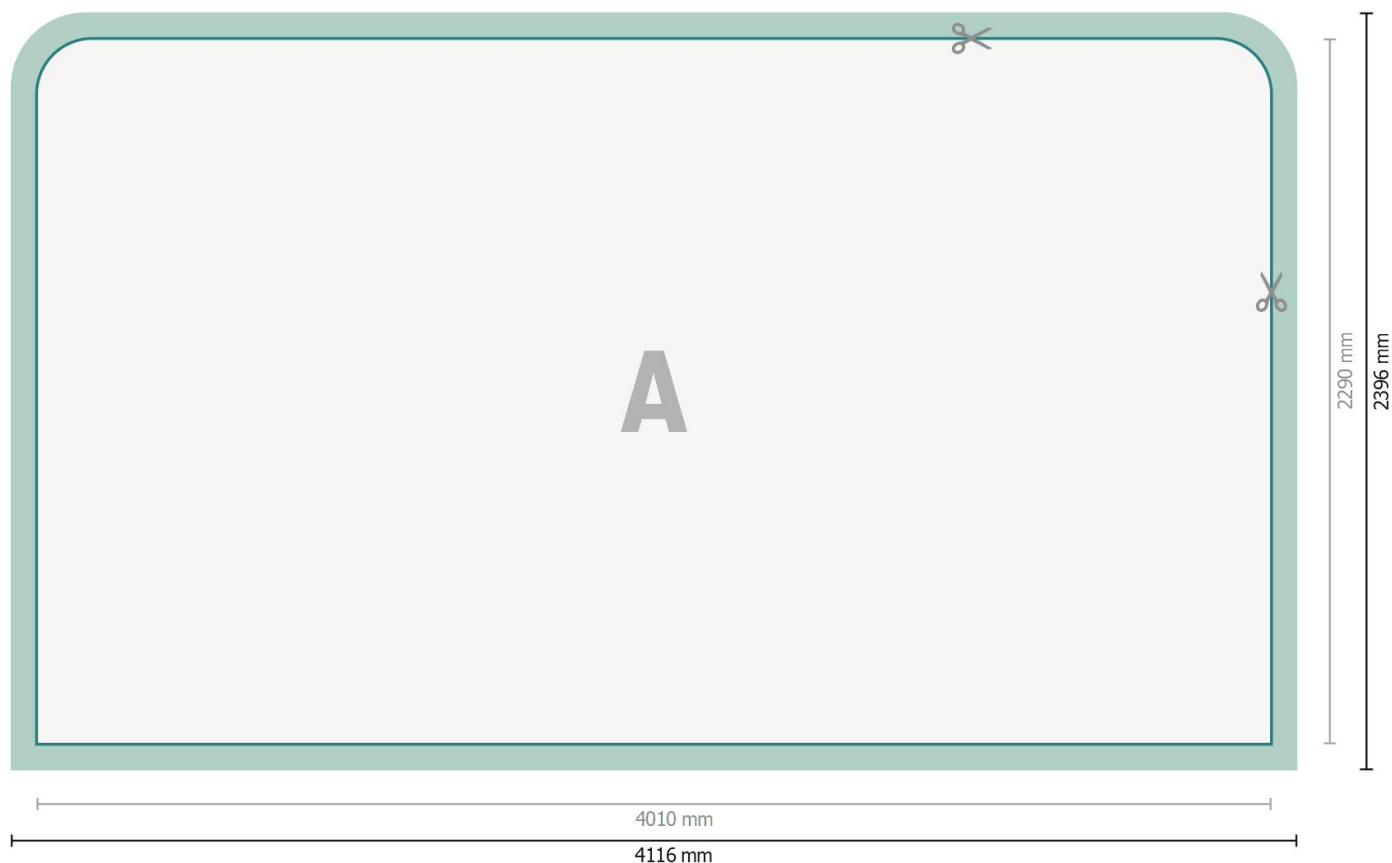

Zipper-Wall impression incl., forme droite, 400 x 230 cm

**Format de données:**

411,6 x 239,6 cm

Débordement:

53 mm

Format final:

401 x 229 cm

Distance de sécurité:

100 mm

distance entre le texte/les informations et le bord du format final. Ceci empêche d'entamer le motif.

Dimension du produit:

400 x 230 cm

Explication des symboles

A Sens de lecture

— Format final

— Format de données

 Nous découpons/perforons votre produit ici

 marge pour couture

Remarque :

Prévoir une marge de sécurité comme indiqué.

Placer les couleurs de fond, images ou graphiques jusqu'au bord du format de données.