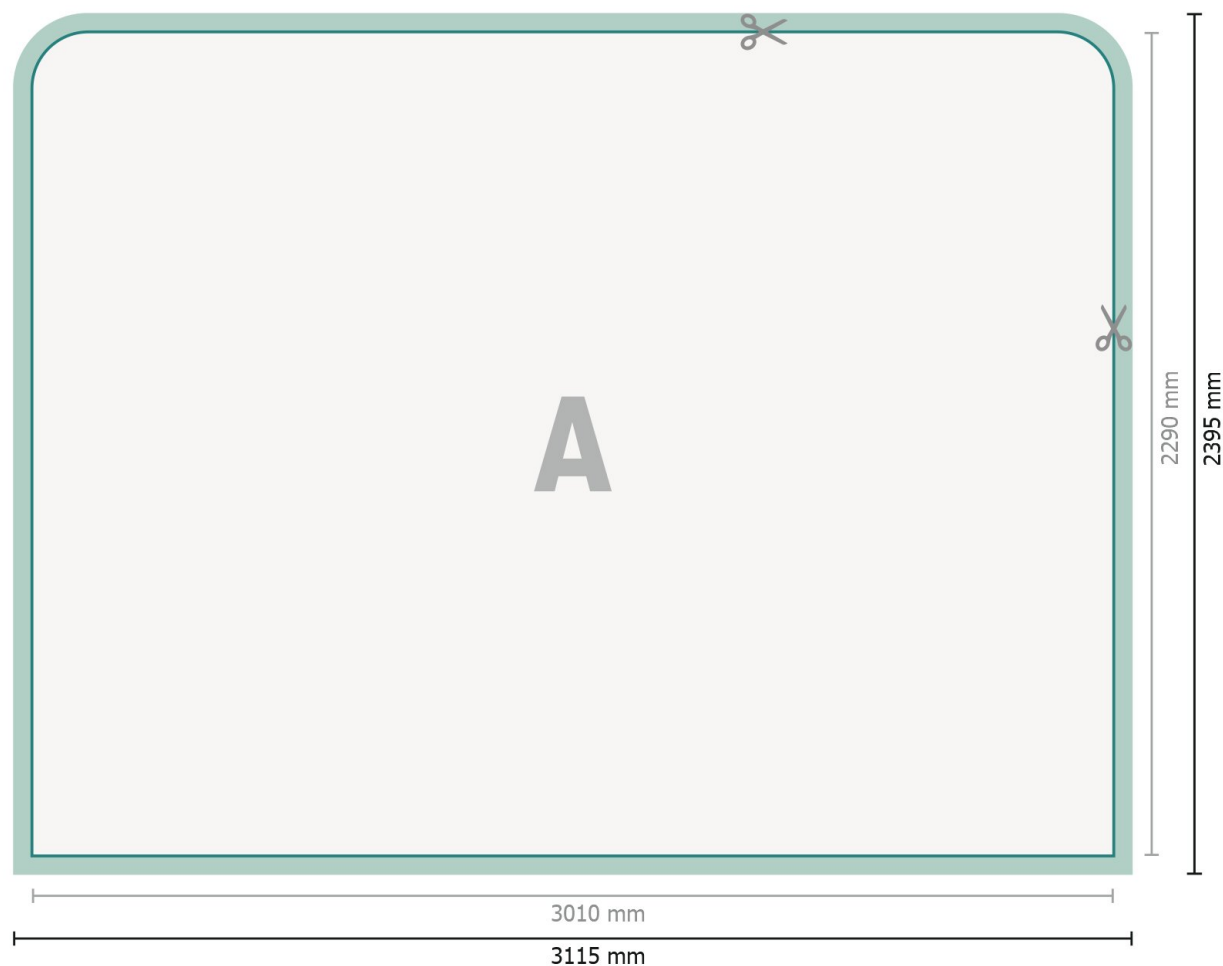

Zipper-Wall juste impression, forme droite, 300 x 230 cm

**Format de données:**

311,6 x 239,6 cm

Débordement:

53 mm

Format final:

301 x 229 cm

Distance de sécurité:

100 mm

distance entre le texte/les informations et le bord du format final. Ceci empêche d'entamer le motif.

Dimension du produit:

300 x 230 cm

Explication des symboles

A Sens de lecture

— Format final

— Format de données

 Nous découpons/perforons votre produit ici

 marge pour couture

Remarque :

Prévoir une marge de sécurité comme indiqué.

Placer les couleurs de fond, images ou graphiques jusqu'au bord du format de données.