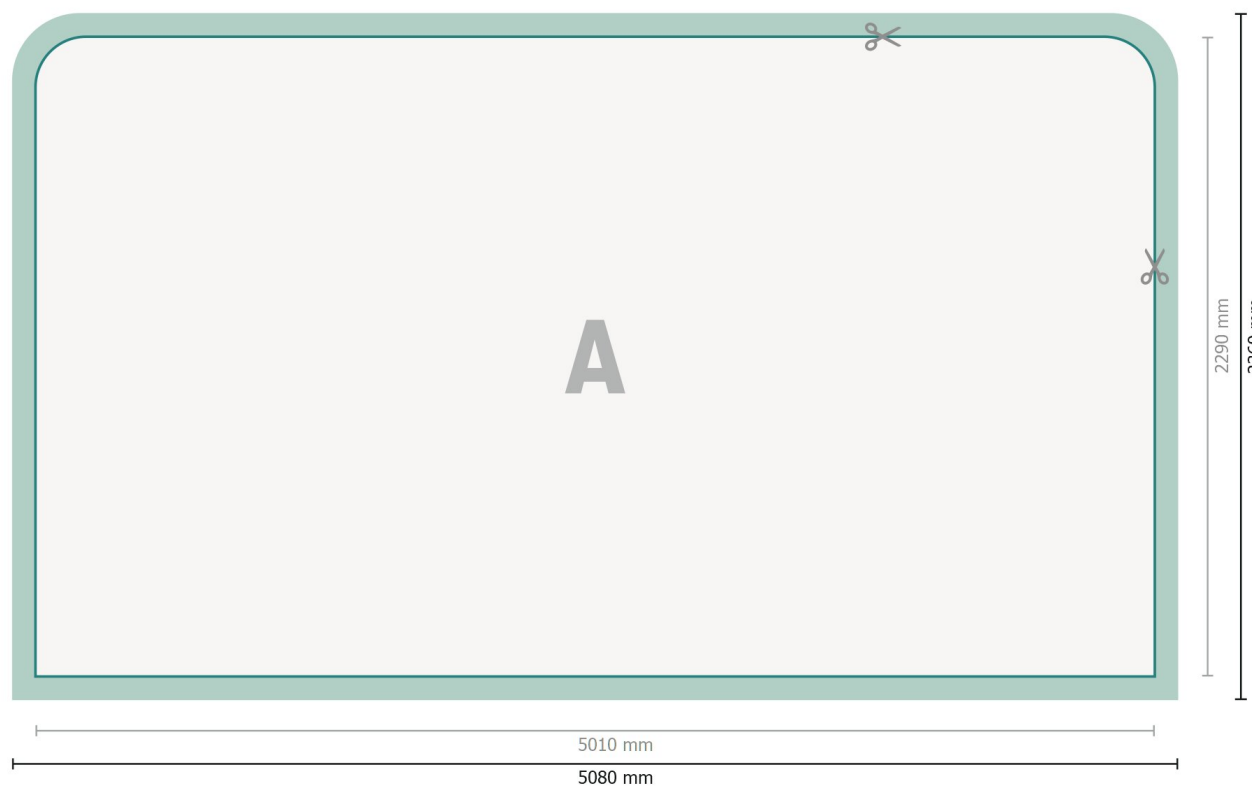

# Gabarit

Zipper-Wall juste impression, forme droite, 500 x 230 cm

**Format de données (incl. 35 mm marge pour couture):**  
508 x 236 cm

**Format final:**  
501 x 229 cm

**Dimension du produit:**  
500 x 230 cm

## Explication des symboles

- A** Sens de lecture
-  Format final
-  Format de données
-  Nous découpons/perforons votre produit ici
-  marge pour couture

## Remarque :

Prévoir une marge de sécurité comme indiqué.

Placer les couleurs de fond, images ou graphiques jusqu'au bord du format de données.

Lors de la production, il peut y avoir des tolérances suite à la découpe ou au pli.