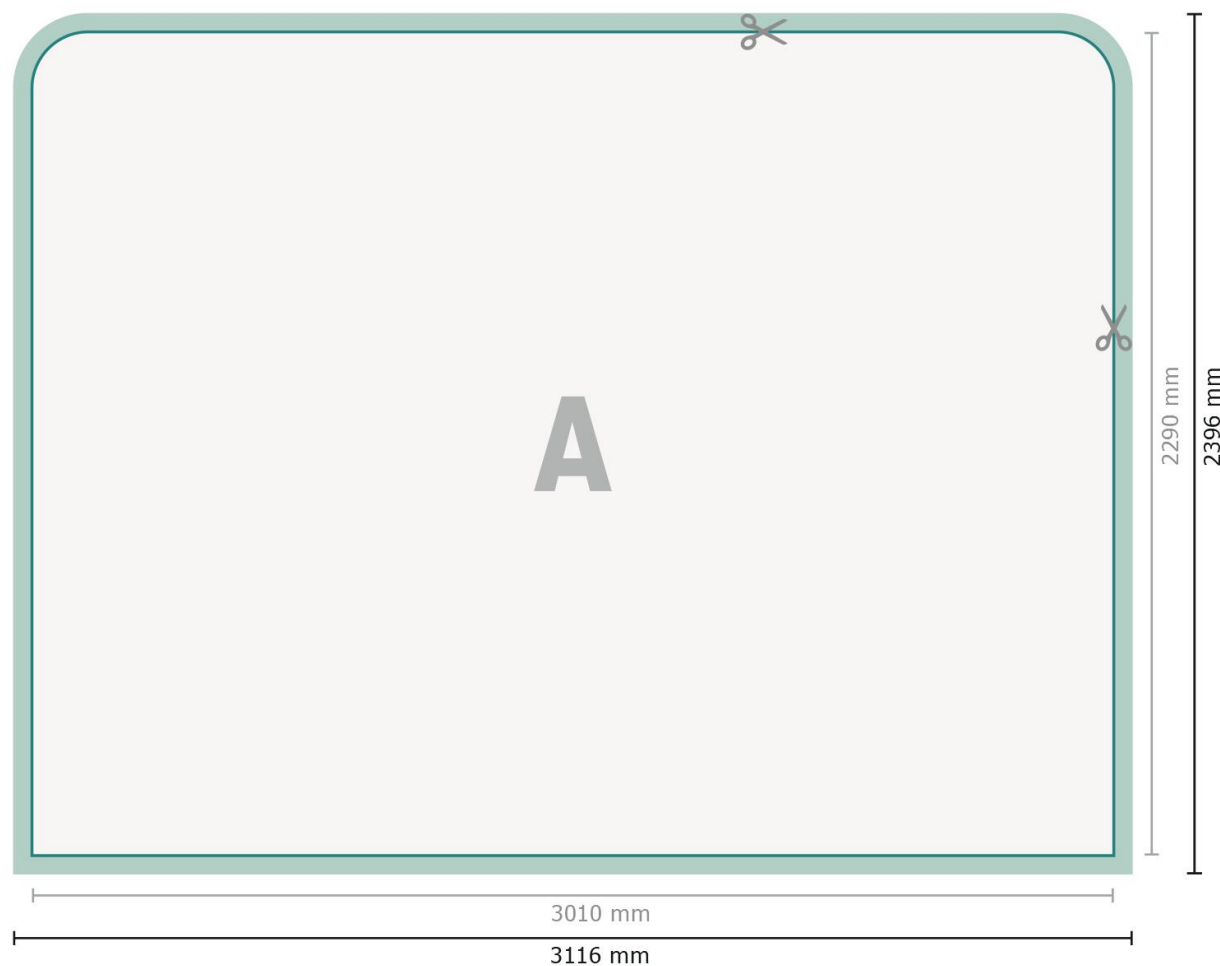

# Zipper-Wall impression incl., forme droite, 300 x 230 cm

## Format de données:

311,6 x 239,6 cm

## Débordement:

53 mm

## Dimension du produit:

300 x 230 cm