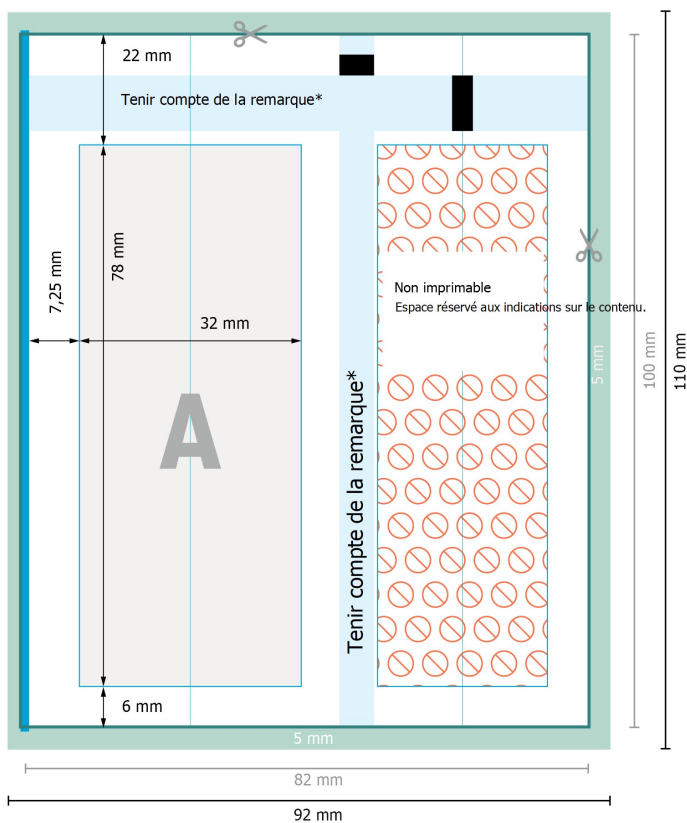

Crème pour les mains, 20 ml

* Si d'autres éléments doivent être placés dans la zone indiquée en bleu, ils ne doivent pas contenir la couleur des marques repères. L'idéal est de laisser cette zone entièrement vide.

Format de données (incl. 5 mm fond perdu):

9,2 x 11 cm

fond perdu:

5 mm

Format final:

8,2 x 10 cm

Distance de sécurité:

4 mm

distance entre le texte/les informations et le bord du format final. Ceci empêche d'entamer le motif.

Explication des symboles

Fond perdu

Sens de lecture

Format final

Format de données

Nous découpons/perforons votre produit ici

Non imprimable

Remarque :

Prévoir une marge de sécurité comme indiqué.

Placer les couleurs de fond, images ou graphiques jusqu'au bord du format de données.

Lors de la production, il peut y avoir des tolérances suite à la découpe ou au pli.