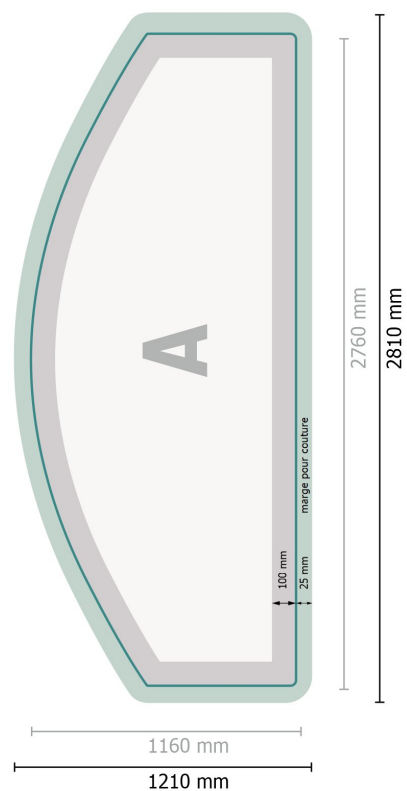

Zipper-Wall juste impression, incurvé, 500 x 230 cm

Aperçu du format avec rotation à 90°.

Format de données:

281 x 121 cm

Débordement:

25 mm

Format final:

276 x 116 cm

Distance de sécurité:

100 mm

distance entre le texte/les informations et le bord du format final. Ceci empêche d'entamer le motif.

Dimension du produit:

500 x 230 cm

Explication des symboles

A Sens de lecture

— Format final

— Format de données

 Nous découpons/perforons votre produit ici

 marge pour couture

Remarque :

Prévoir une marge de sécurité comme indiqué.

Placer les couleurs de fond, images ou graphiques jusqu'au bord du format de données.