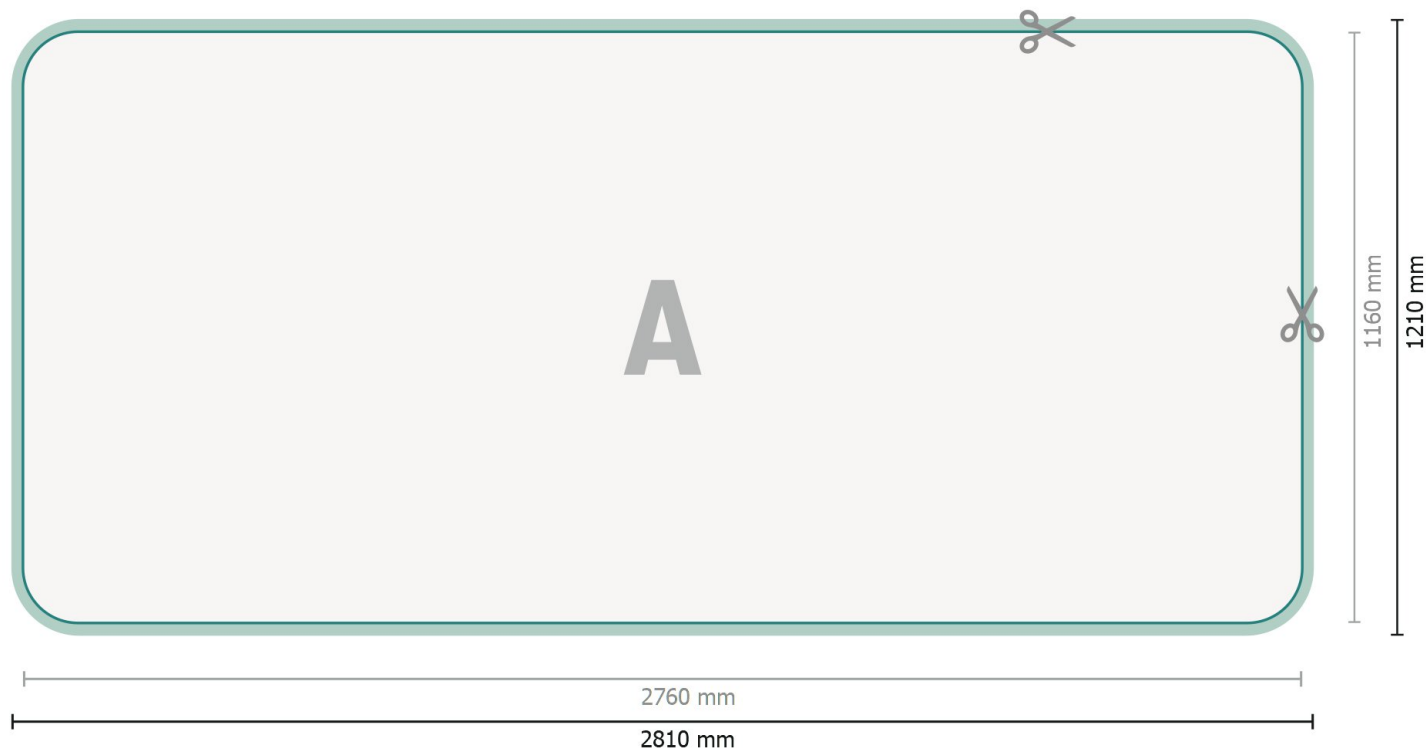

Zipper-Wall juste impression, incurvé, 500 x 230 cm

Format de données (incl. 25 mm marge pour couture):

281 x 121 cm

Format final:

276 x 116 cm

Dimension du produit:

500 x 230 cm

Explication des symboles

A Sens de lecture

— Format final

— Format de données

 Nous découpons/perforons votre produit ici

 marge pour couture

Remarque :

Prévoir une marge de sécurité comme indiqué.

Placer les couleurs de fond, images ou graphiques jusqu'au bord du format de données.

Lors de la production, il peut y avoir des tolérances suite à la découpe ou au pli.

Vous trouverez des indications sur les données d'impression sous la catégorie *Données d'impression* sur www.online-

Zipper-Wall juste impression, incurvé, 500 x 230 cm

Aperçu du format avec rotation à 90°.

Format de données (incl. 25 mm marge pour couture):

281 x 121 cm

Format final:

276 x 116 cm

Dimension du produit:

500 x 230 cm

Explication des symboles