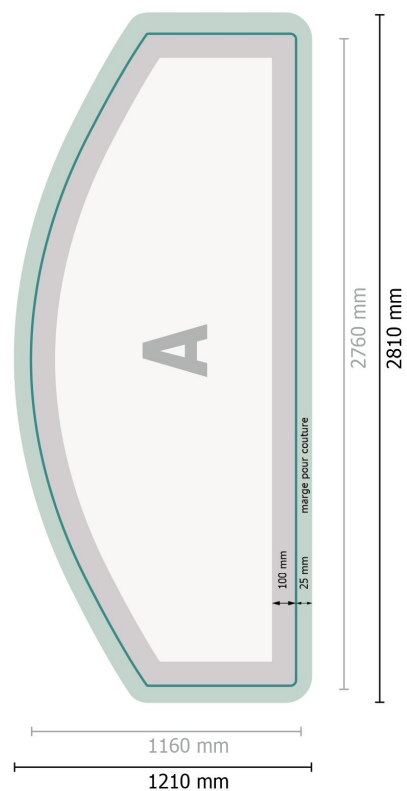

Zipper-Wall juste impression, incurvé, 500 x 230 cm

Format de données (incl. 25 mm marge pour couture):

281 x 121 cm

Format final:

276 x 116 cm

Dimension du produit:

500 x 230 cm

Explication des symboles

A Sens de lecture

— Format final

— Format de données

 Nous découpons/perforons votre produit ici

 marge pour couture

Remarque :

Prévoir une marge de sécurité comme indiqué.

Placer les couleurs de fond, images ou graphiques jusqu'au bord du format de données.

Lors de la production, il peut y avoir des tolérances suite à la découpe ou au pli.

Vous trouverez des indications sur les données d'impression sous la catégorie *Données d'impression* sur www.online-

Zipper-Wall juste impression, incurvé, 500 x 230 cm

Aperçu du format avec rotation à 90°.

Format de données (incl. 25 mm marge pour couture):

281 x 121 cm

Format final:

276 x 116 cm

Dimension du produit:

500 x 230 cm

Explication des symboles