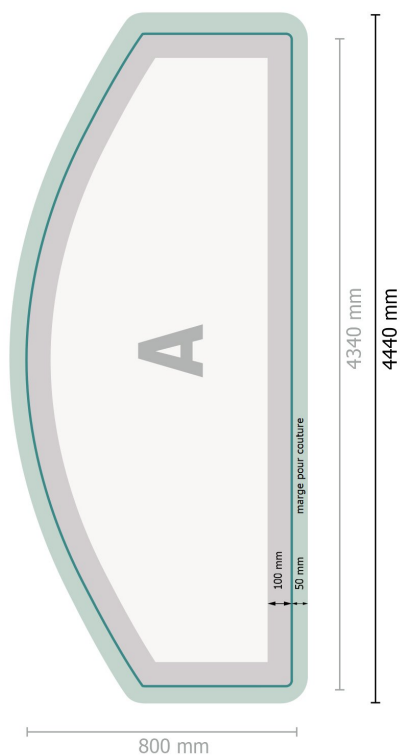

Zipper-Wall impression incl., incurvé, 400 x 230 cm

Format de données:

444 x 242 cm

Débordement:

50 mm

Format final:

434 x 232 cm

Distance de sécurité:

100 mm

distance entre le texte/les informations et le bord du format final. Ceci empêche d'entamer le motif.

Dimension du produit:

400 x 230 cm

Explication des symboles

A Sens de lecture

— Format final

— Format de données

 Nous découpons/perforons votre produit ici

 marge pour couture

Remarque :

Prévoir une marge de sécurité comme indiqué.

Placer les couleurs de fond, images ou graphiques jusqu'au bord du format de données.

Zipper-Wall impression incl., incurvé, 400 x 230 cm

Aperçu du format avec rotation à 90°.

Format de données:

444 x 242 cm

Débordement:

50 mm

Format final:

434 x 232 cm