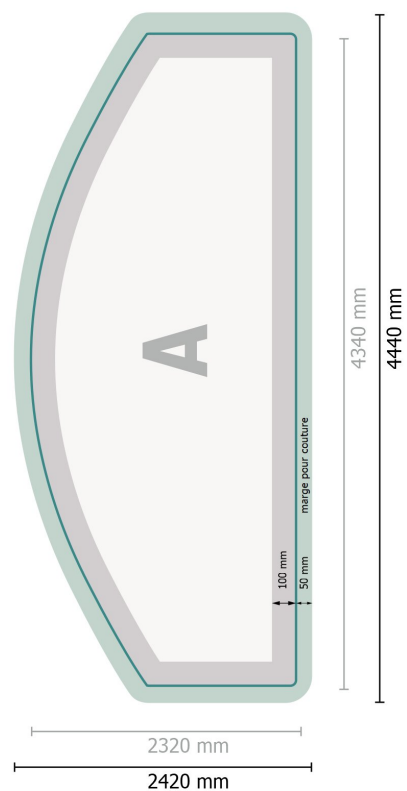

Zipper-Wall juste impression, incurvé, 400 x 230 cm

Format de données (incl. 50 mm marge pour couture):

444 x 242 cm

Format final:

434 x 232 cm

Dimension du produit:

400 x 230 cm

Explication des symboles

A Sens de lecture

— Format final

— Format de données

 Nous découpons/perforons votre produit ici

 marge pour couture

Remarque :

Prévoir une marge de sécurité comme indiqué.

Placer les couleurs de fond, images ou graphiques jusqu'au bord du format de données.

Zipper-Wall juste impression, incurvé, 400 x 230 cm

Aperçu du format avec rotation à 90°.

Format de données (incl. 50 mm marge pour couture):

444 x 242 cm

Format final:

434 x 232 cm

Dimension du produit:

400 x 230 cm