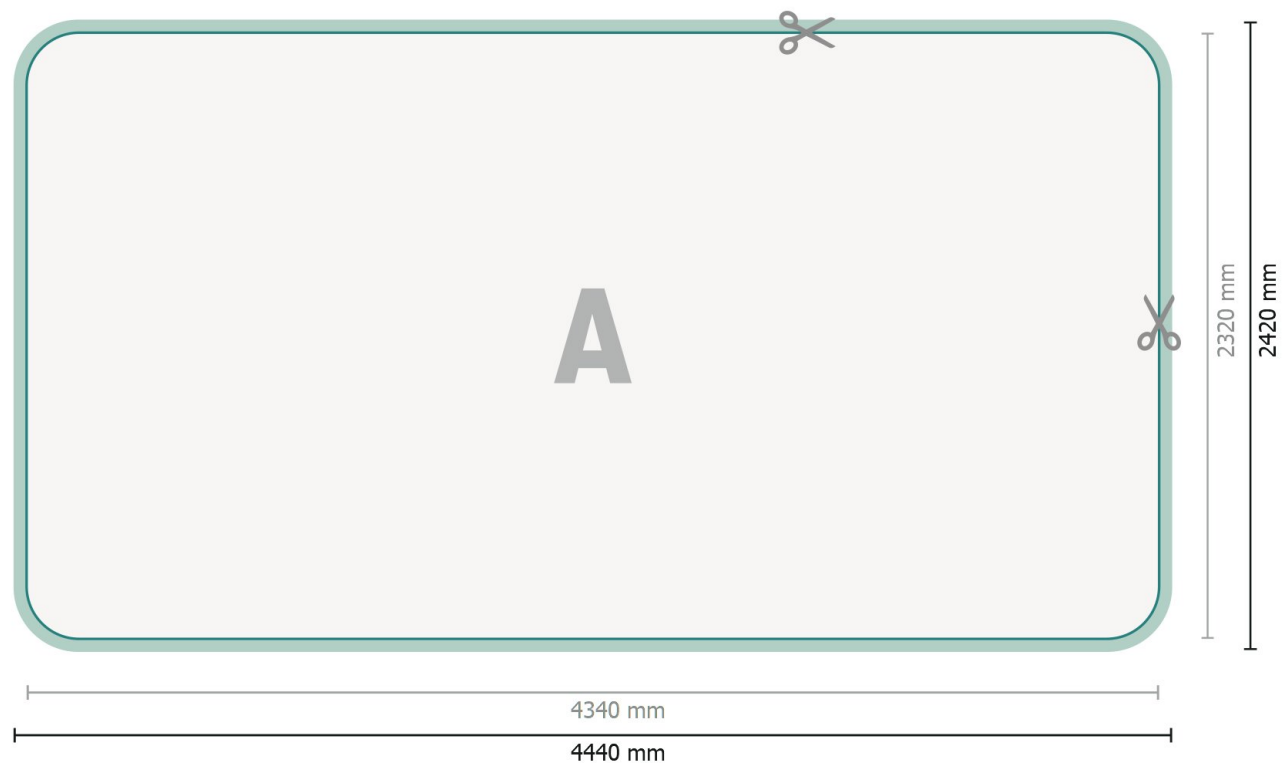

Zipper-Wall juste impression, incurvé, 400 x 230 cm

Format de données (incl. 50 mm marge pour couture):

444 x 242 cm

Format final:

434 x 232 cm

Dimension du produit:

400 x 230 cm

Explication des symboles

A Sens de lecture

— Format final

— Format de données

 Nous découpons/perforons votre produit ici

 marge pour couture

Remarque :

Prévoir une marge de sécurité comme indiqué.

Placer les couleurs de fond, images ou graphiques jusqu'au bord du format de données.

Zipper-Wall juste impression, incurvé, 400 x 230 cm

Aperçu du format avec rotation à 90°.

Format de données (incl. 50 mm marge pour couture):

444 x 242 cm

Format final:

434 x 232 cm

Dimension du produit:

400 x 230 cm