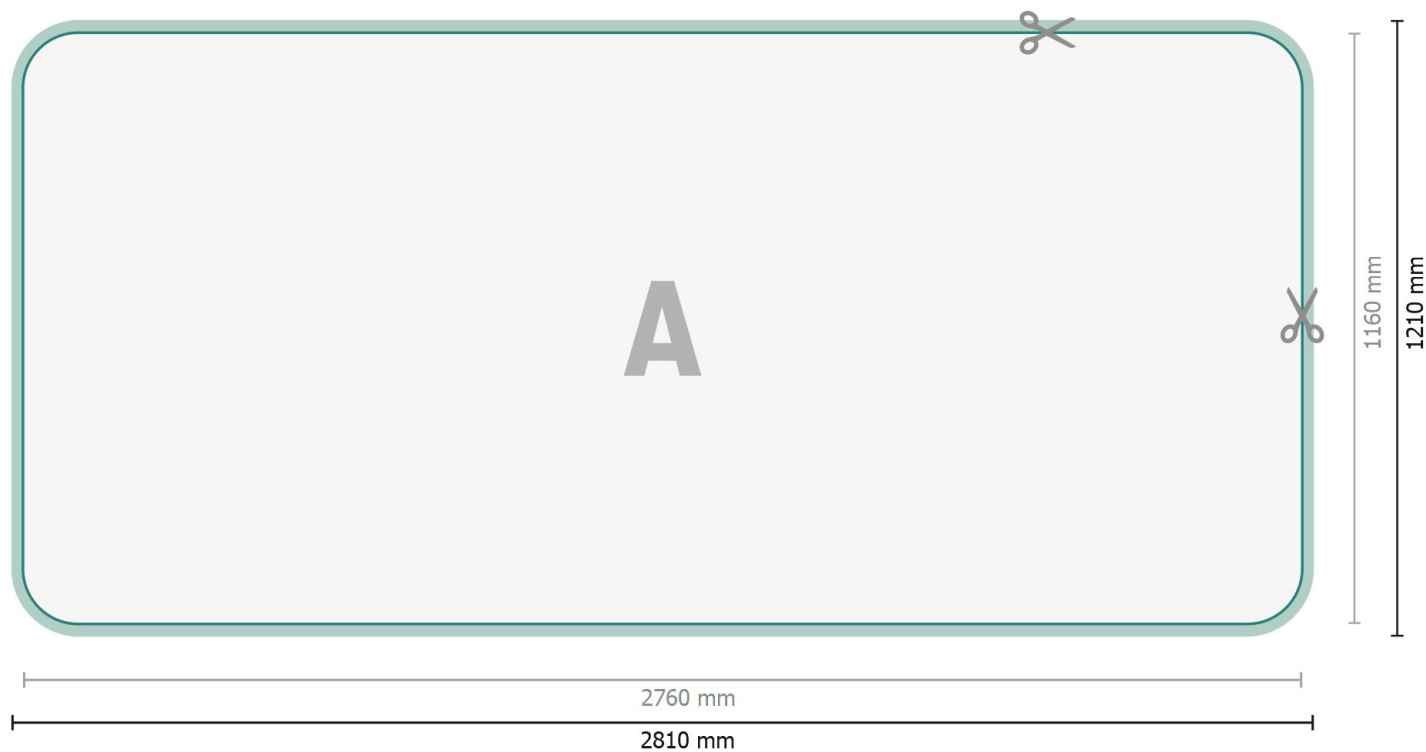

Zipper-Wall impression incl., incurvé, 500 x 230 cm

Format de données:

281 x 121 cm

Débordement:

25 mm

Format final:

276 x 116 cm

Distance de sécurité:

100 mm

distance entre le texte/les informations et le bord du format final. Ceci empêche d'entamer le motif.

Dimension du produit:

500 x 230 cm

Explication des symboles

A Sens de lecture

— Format final

— Format de données

Zipper-Wall impression incl., incurvé, 500 x 230 cm

Aperçu du format avec rotation à 90°.

Format de données:

281 x 121 cm

Débordement:

25 mm

Format final:

276 x 116 cm

Distance de sécurité:

100 mm

distance entre le texte/les informations et le bord du format final. Ceci empêche d'entamer le motif.

Dimension du produit:

500 x 230 cm

Explication des symboles

A Sens de lecture