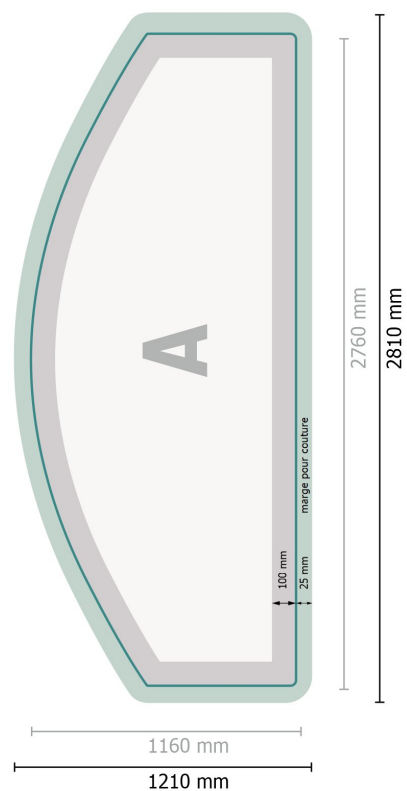

Zipper-Wall impression incl., incurvé, 500 x 230 cm

Format de données:

281 x 121 cm

Débordement:

25 mm

Format final:

276 x 116 cm

Distance de sécurité:

100 mm

distance entre le texte/les informations et le bord du format final. Ceci empêche d'entamer le motif.

Dimension du produit:

500 x 230 cm

Explication des symboles

A Sens de lecture

— Format final

— Format de données

 Nous découpons/perforons votre produit ici

 marge pour couture

Remarque :

Prévoir une marge de sécurité comme indiqué.

Placer les couleurs de fond, images ou graphiques jusqu'au bord du format de données.

Zipper-Wall impression incl., incurvé, 500 x 230 cm

Aperçu du format avec rotation à 90°.

Format de données:

281 x 121 cm

Débordement:

25 mm

Format final:

276 x 116 cm