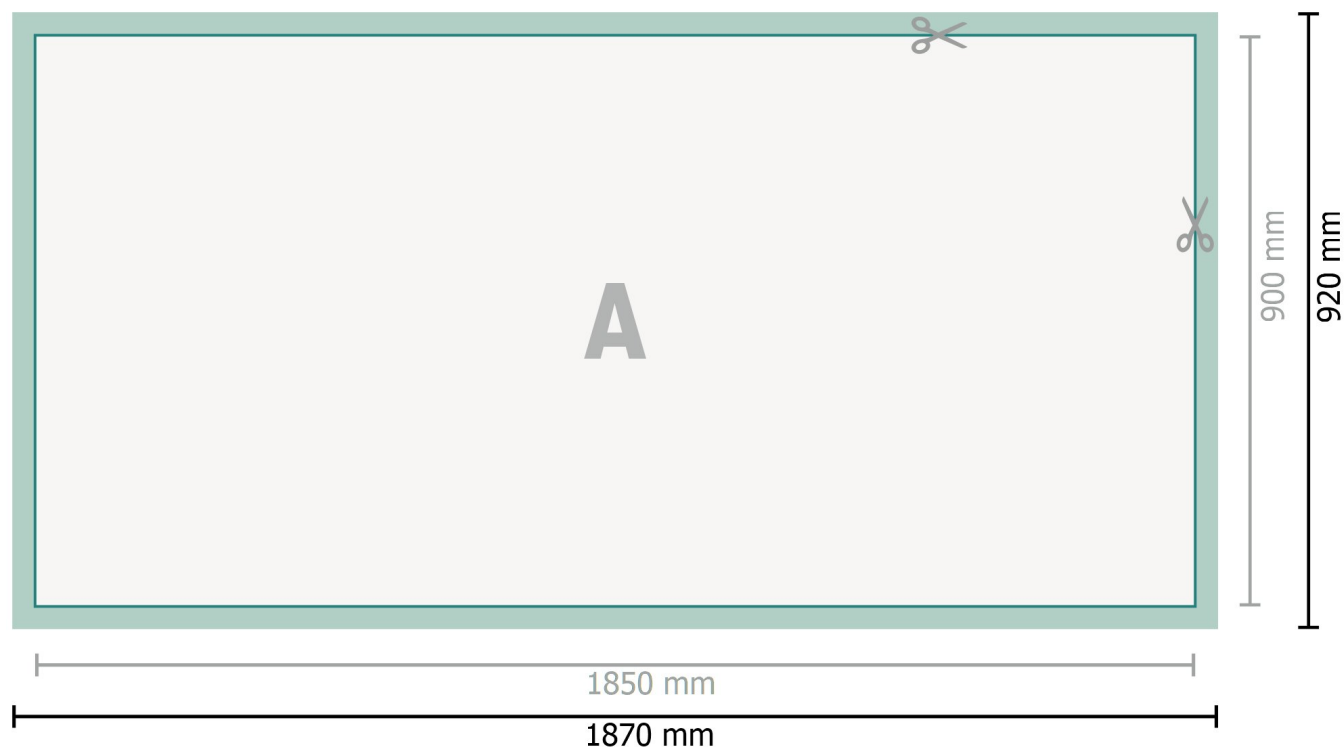

Gabarit

Impression seule pour comptoir parapluie

Format de données (incl. 10 mm fond perdu):

187 x 92 cm

Format final:

185 x 90 cm

Distance de sécurité:

4 mm

distance entre le texte/les informations et le bord du format final. Ceci empêche d'entamer le motif.

Explication des symboles

-  Fond perdu
-  Format final
-  Format de données
-  Nous découpons/perforons votre produit ici

Remarque :

Prévoir une marge de sécurité comme indiqué.

Placer les couleurs de fond, images ou graphiques jusqu'au bord du format de données.

Lors de la production, il peut y avoir des tolérances suite à la découpe ou au pli.