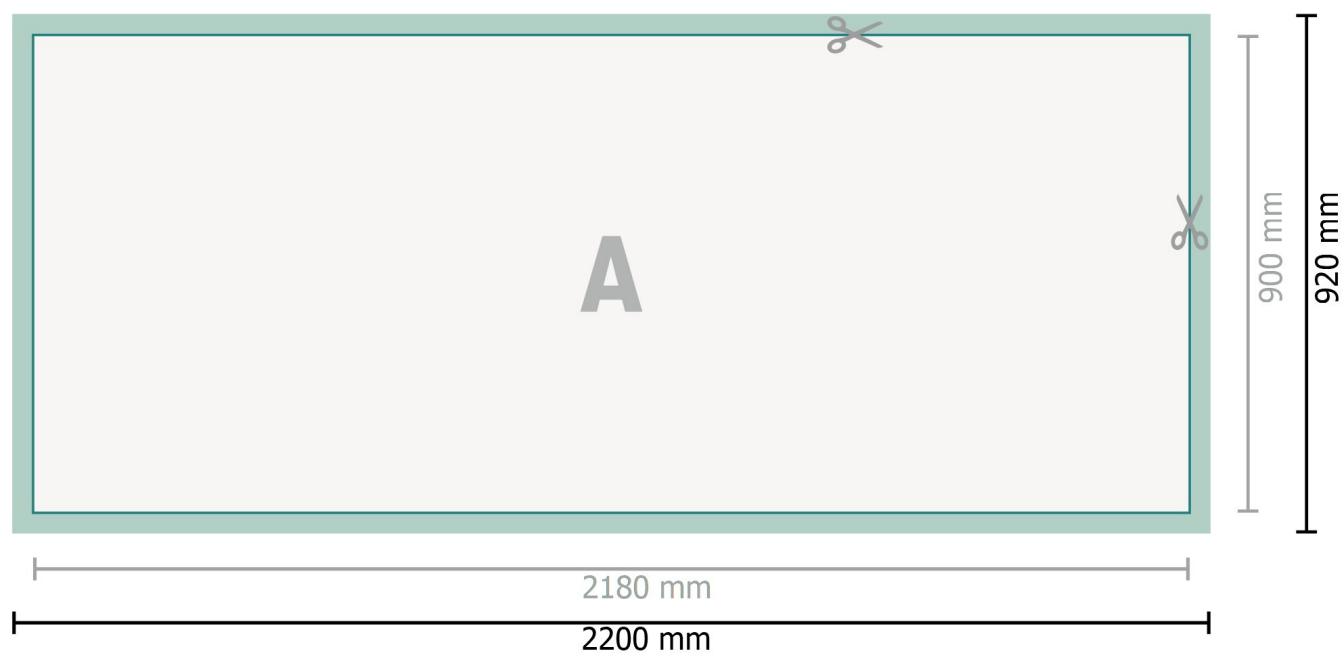

Gabarit

Impression seule pour comptoir parapluie

Format de données (incl. 10 mm fond perdu):

220 x 92 cm

Format final:

218 x 90 cm

Distance de sécurité:

4 mm

distance entre le texte/les informations et le bord du format final. Ceci empêche d'entamer le motif.

Explication des symboles

-  Fond perdu
-  Format final
-  Format de données
-  Nous découpons/perforons votre produit ici

Remarque :

Prévoir une marge de sécurité comme indiqué.

Placer les couleurs de fond, images ou graphiques jusqu'au bord du format de données.

Lors de la production, il peut y avoir des tolérances suite à la découpe ou au pli.