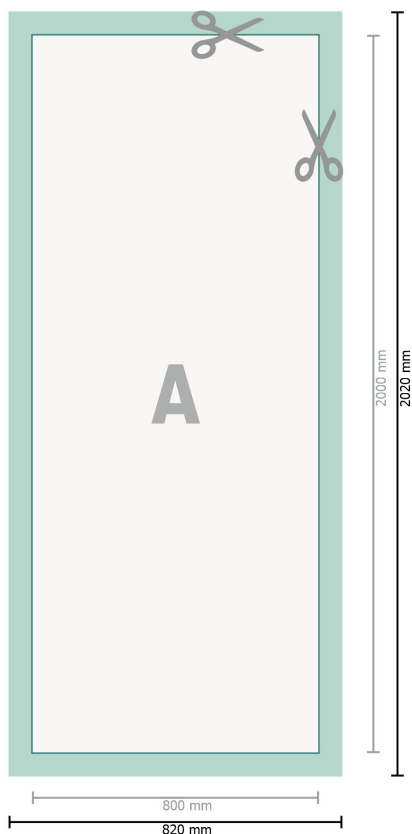

Bannière à zipper impr. seule, 80 x 200 cm

Format de données (incl. 10 mm marge pour couture):

82 x 202 cm

Format final:

80 x 200 cm

Distance de sécurité:

50 mm

distance entre le texte/les informations et le bord du format final. Ceci empêche d'entamer le motif.

Explication des symboles

A Sens de lecture

— Format final

— Format de données

✂ Nous découpons/perforons votre produit ici

■ marge pour couture

Remarque :

Prévoir une marge de sécurité comme indiqué.

Placer les couleurs de fond, images ou graphiques jusqu'au bord du format de données.

Lors de la production, il peut y avoir des tolérances suite à la découpe ou au pli.

Vous trouverez des indications sur les données d'impression sous la catégorie *Données d'impression* sur www.onlineprinters.fr