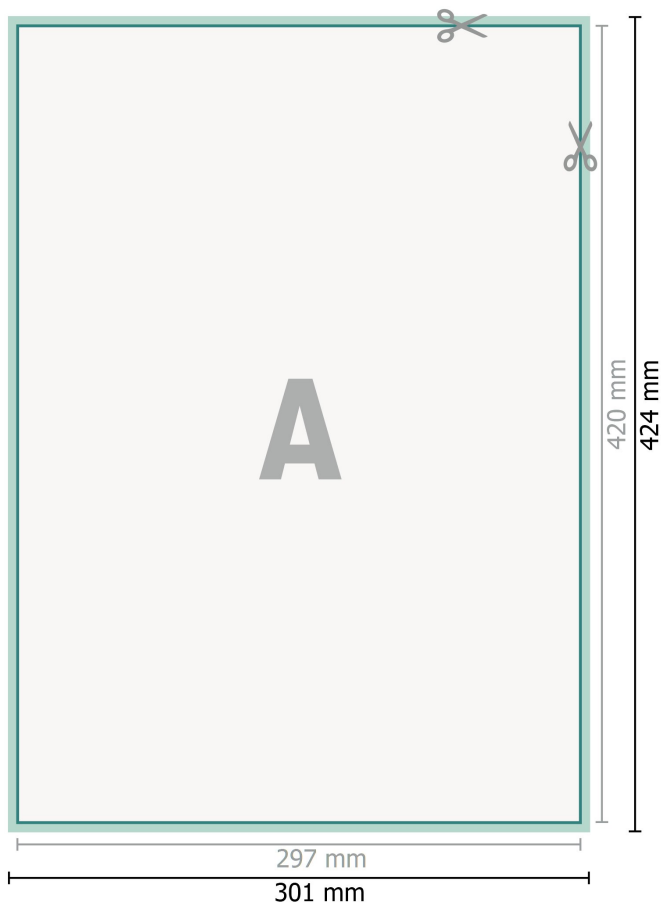

## Films adhésifs grand format, A3

**Format de données (incl. 2 mm fond perdu):**

30,1 x 42,4 cm

**fond perdu:**

2 mm

**Format final:**

29,7 x 42 cm

**Distance de sécurité:**

4 mm

distance entre le texte/les informations et le bord du format final. Ceci empêche d'entamer le motif.

**Explication des symboles**

-  Fond perdu
-  Sens de lecture
-  Format final
-  Format de données
-  Nous découpons/perforons votre produit ici