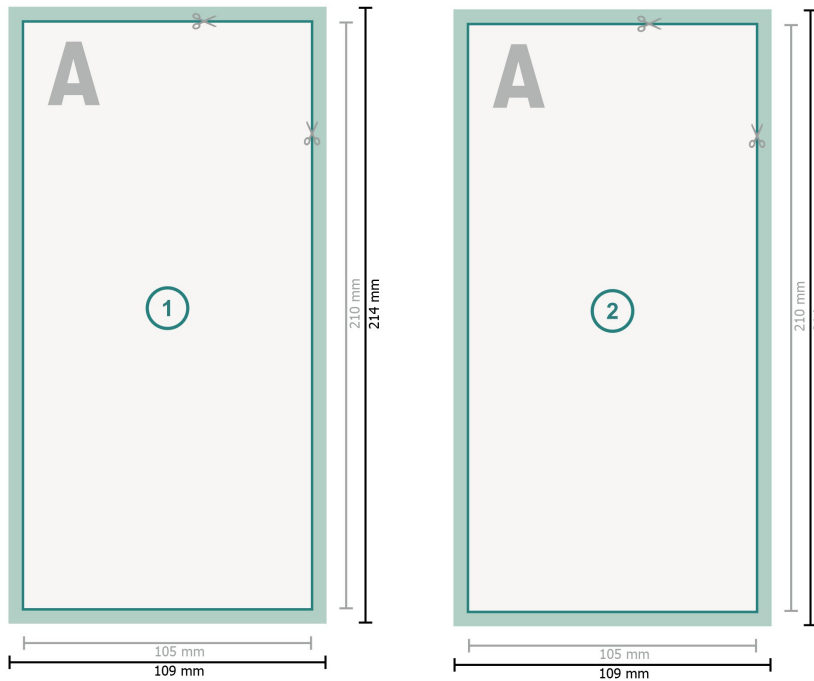

Cartes postales de Noël, DL

Format de données (incl. 2 mm fond perdu):

10,9 x 21,4 cm

fond perdu:

2 mm

Format final:

10,5 x 21 cm

Distance de sécurité:

4 mm

distance entre le texte/les informations et le bord du format final. Ceci empêche d'entamer le motif.

Explication des symboles

 Fond perdu

 Sens de lecture

 Format final

 Format de données

 Nous découpons/perforons votre produit ici

Remarque :

Prévoir une marge de sécurité comme indiqué.

Placer les couleurs de fond, images ou graphiques jusqu'au bord du format de données.

Lors de la production, il peut y avoir des tolérances suite à la découpe ou au pli.