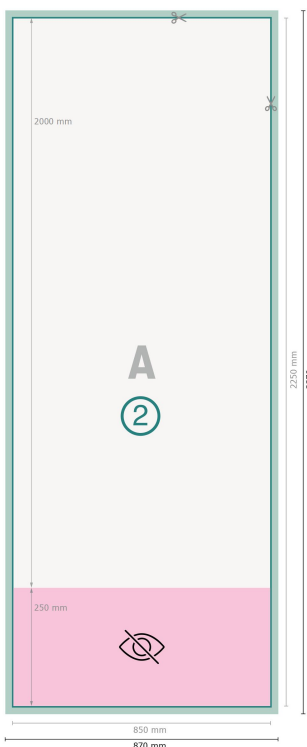

Format de données (incl. 10 mm fond perdu):
87 x 227 cm

Format final:
85 x 225 cm

Partie visible:
85 x 200 cm

Surface imprimable:
85 x 225 cm

Distance de sécurité:
10 mm
distance entre le texte/les informations et le bord du format final. Ceci empêche d'entamer le motif.

Explication des symboles

-  Fond perdu
-  Sens de lecture
-  Format final
-  Format de données
-  Nous découpons/perforons votre produit ici
-  non visible

Remarque :

Prévoir une marge de sécurité comme indiqué.

Placer les couleurs de fond, images ou graphiques jusqu'au bord du format de données.

Lors de la production, il peut y avoir des tolérances suite à la découpe ou au pli.

Vous trouverez des indications sur les données d'impression sous la catégorie *Données d'impression* sur www.onlineprinters.fr