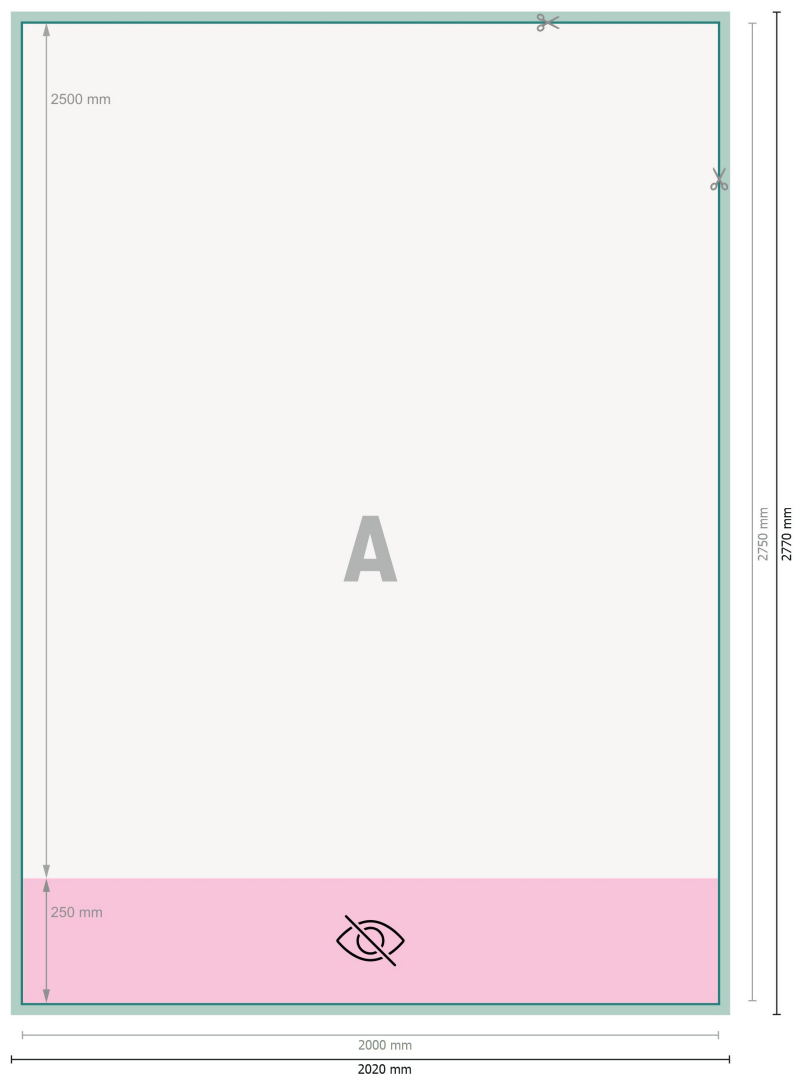

Rollup XXL seulement impression, 200 x 250 cm

**Format de données (incl. 10 mm fond perdu):**

202 x 277 cm

Format final:

200 x 275 cm

Partie visible:

200 x 250 cm

Surface imprimable:

200 x 275 cm

Distance de sécurité:

10 mm

distance entre le texte/les informations et le bord du format final. Ceci empêche d'entamer le motif.

Explication des symboles

Fond perdu

Sens de lecture

Format final

Format de données

non visible

Nous découpons/perforons votre produit ici

Remarque :

Prévoir une marge de sécurité comme indiqué.

Placer les couleurs de fond, images ou graphiques jusqu'au bord du format de données.