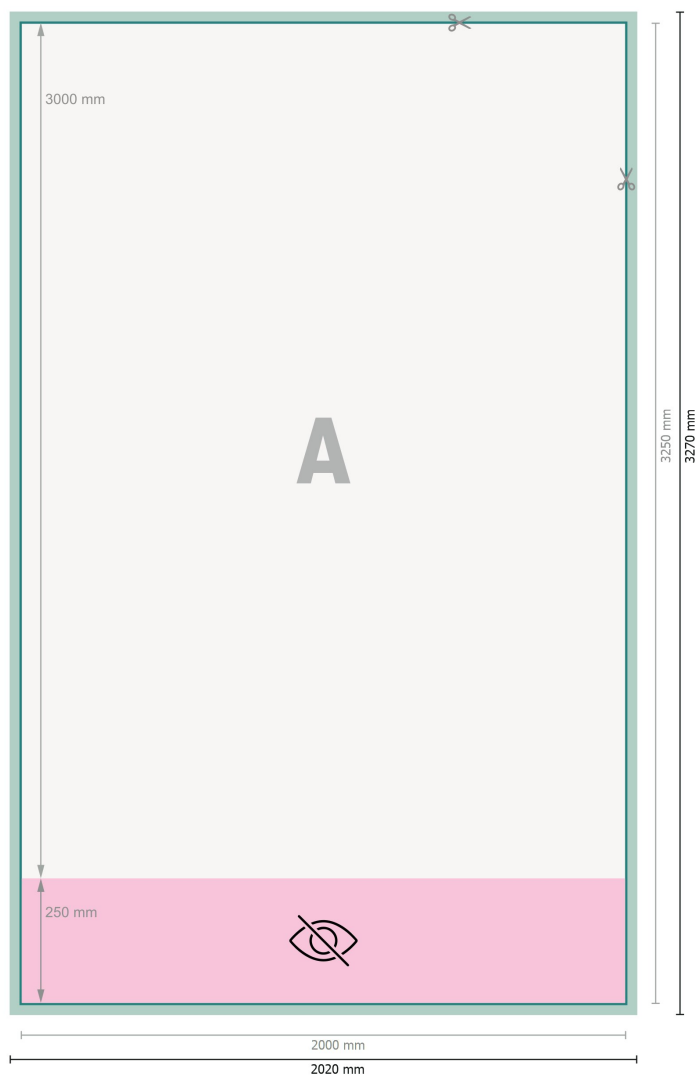

## Rollup XXL seulement impression, 200 x 300 cm

**Format de données (incl. 10 mm fond perdu):**

202 x 327 cm

**Format final:**

200 x 325 cm

**Partie visible:**

200 x 300 cm

**Surface imprimable:**

200 x 325 cm

**Distance de sécurité:**

10 mm

distance entre le texte/les informations et le bord du format final. Ceci empêche d'entamer le motif.

**Explication des symboles**

Fond perdu

Sens de lecture

Format final

Format de données

non visible

Nous découpons/perforons votre produit ici

**Remarque :**

Prévoir une marge de sécurité comme indiqué.

Placer les couleurs de fond, images ou graphiques jusqu'au bord du format de données.