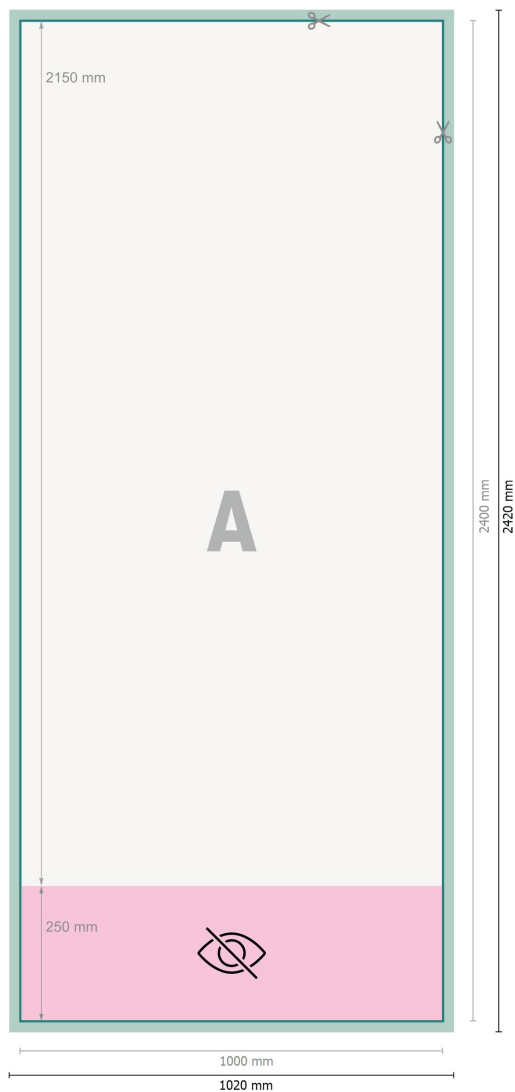

## Roll-up premium, impr. seul., 100 x 215 cm

**Format de données (incl. 10 mm fond perdu):**

102 x 242 cm

**Format final:**

100 x 240 cm

**Partie visible:**

100 x 215 cm

**Surface imprimable:**

100 x 240 cm

**Distance de sécurité:**

10 mm

distance entre le texte/les informations et le bord du format final. Ceci empêche d'entamer le motif.

**Explication des symboles**

Fond perdu

Sens de lecture

Format final

Format de données

non visible

Nous découpons/perforons votre produit ici

**Remarque :**

Prévoir une marge de sécurité comme indiqué.

Placer les couleurs de fond, images ou graphiques jusqu'au bord du format de données.