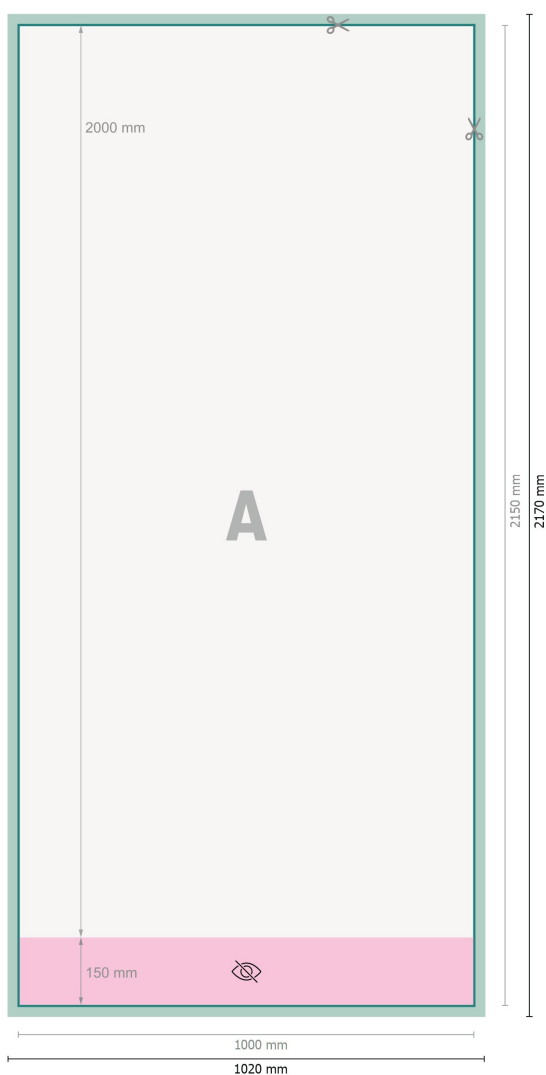

Roll-up écono, impr. seul., 100 x 200 cm

**Format de données (incl. 10 mm fond perdu):**

102 x 217 cm

Format final:

100 x 215 cm

Partie visible:

100 x 200 cm

Surface imprimable:

100 x 215 cm

Distance de sécurité:

10 mm

distance entre le texte/les informations et le bord du format final. Ceci empêche d'entamer le motif.

Explication des symboles

Fond perdu

Sens de lecture

Format final

Format de données

non visible

Nous découpons/perforons votre produit ici

Remarque :

Prévoir une marge de sécurité comme indiqué.

Placer les couleurs de fond, images ou graphiques jusqu'au bord du format de données.