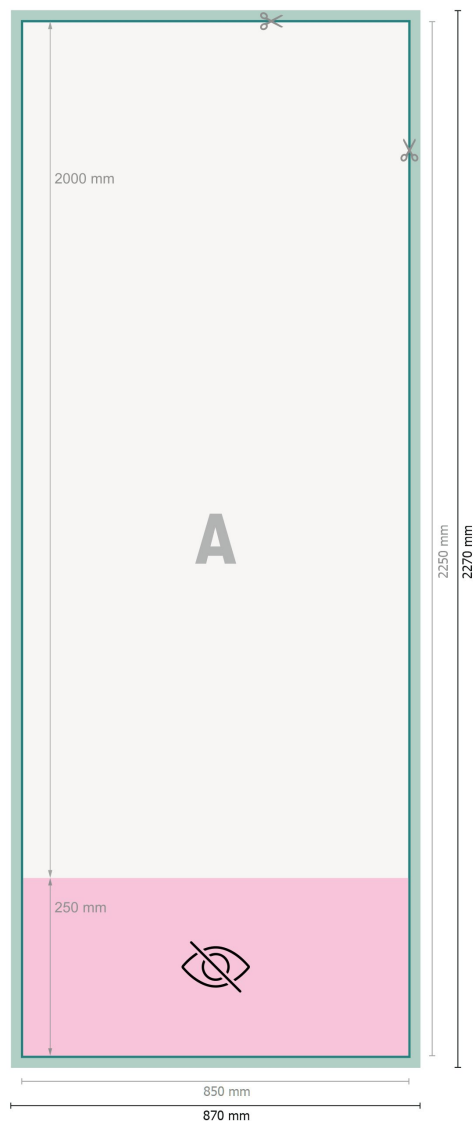

Rollup standard, impr. seul., 85 x 200 cm

Format de données (incl. 10 mm fond perdu):

87 x 227 cm

Format final:

85 x 225 cm

Partie visible:

85 x 200 cm

Surface imprimable:

85 x 225 cm

Distance de sécurité:

10 mm

distance entre le texte/les informations et le bord du format final. Ceci empêche d'entamer le motif.

Explication des symboles

 Fond perdu

 Sens de lecture

 Format final

 Format de données

 non visible

 Nous découpons/perforons votre produit ici

Remarque :

Prévoir une marge de sécurité comme indiqué.

Placer les couleurs de fond, images ou graphiques jusqu'au bord du format de données.