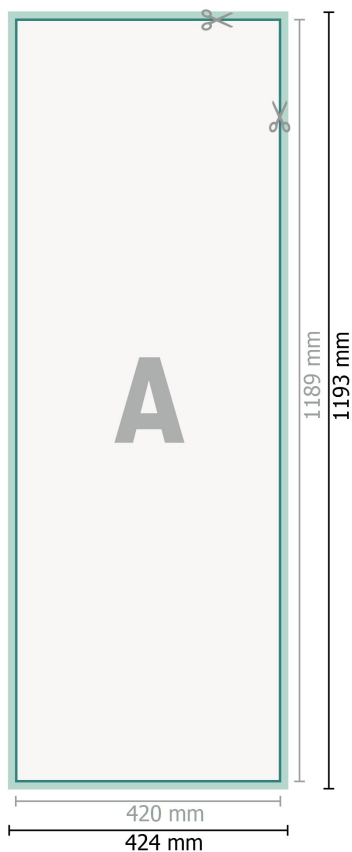

## Autocollant sol, A0 moitié

**Format de données (incl. 2 mm fond perdu):**

42,4 x 119,3 cm

**fond perdu:**

2 mm

**Format final:**

42 x 118,9 cm

**Distance de sécurité:**

4 mm

distance entre le texte/les informations et le bord du format final. Ceci empêche d'entamer le motif.

**Explication des symboles**

-  Fond perdu
-  Sens de lecture
-  Format final
-  Format de données
-  Nous découpons/perforons votre produit ici

---

**Remarque :**

Prévoir une marge de sécurité comme indiqué.

Placer les couleurs de fond, images ou graphiques jusqu'au bord du format de données.

Lors de la production, il peut y avoir des tolérances suite à la découpe ou au pli.