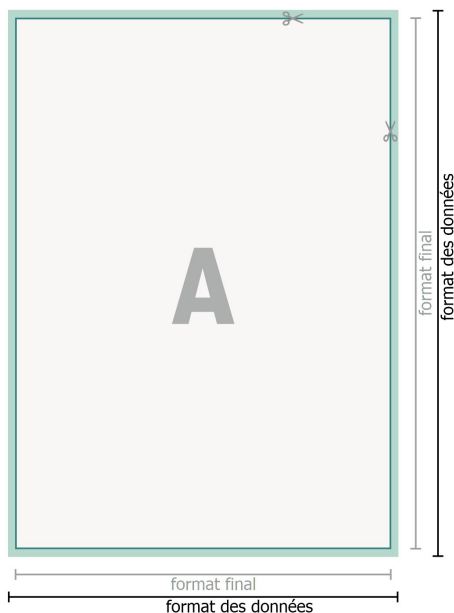

étiquettes pour bouteilles, Entrée format libre

Entrée format libre

fond perdu:

2 mm

Distance de sécurité:

4 mm

distance entre le texte/les informations et le bord du format final. Ceci empêche d'entamer le motif.

Explication des symboles

-  Fond perdu
-  Sens de lecture
-  Format final
-  Format de données
-  Nous découpons/perforons votre produit ici

Remarque :

Prévoir une marge de sécurité comme indiqué.

Placer les couleurs de fond, images ou graphiques jusqu'au bord du format de données.