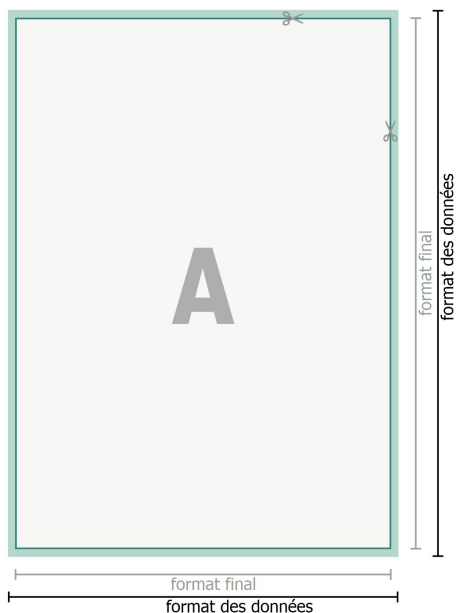

## étiquettes de bouteilles de vin, Entrée format libre

### Entrée format libre

**fond perdu:**

2 mm

**Distance de sécurité:**

4 mm

distance entre le texte/les informations et le bord du format final. Ceci empêche d'entamer le motif.

### Explication des symboles

-  Fond perdu
-  Sens de lecture
-  Format final
-  Format de données
-  Nous découpons/perforons votre produit ici

---

### Remarque :

Prévoir une marge de sécurité comme indiqué.

Placer les couleurs de fond, images ou graphiques jusqu'au bord du format de données.

Lors de la production, il peut y avoir des tolérances suite à la découpe ou au pli.