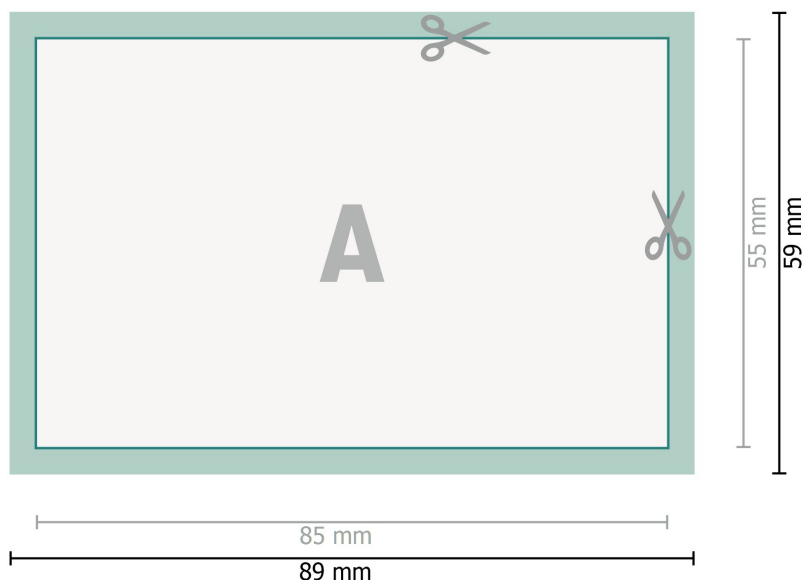

Cartes de visite, 8,5 x 5,5 cm

Format de données (incl. 2 mm fond perdu):

8,9 x 5,9 cm

fond perdu:

2 mm

Format final:

8,5 x 5,5 cm

Distance de sécurité:

4 mm

distance entre le texte/les informations et le bord du format final. Ceci empêche d'entamer le motif.

Explication des symboles

 Fond perdu

 Sens de lecture

 Format final

 Format de données

Remarque :

Prévoir une marge de sécurité comme indiqué.

Placer les couleurs de fond, images ou graphiques jusqu'au bord du format de données.

Lors de la production, il peut y avoir des tolérances suite à la découpe ou au pli.