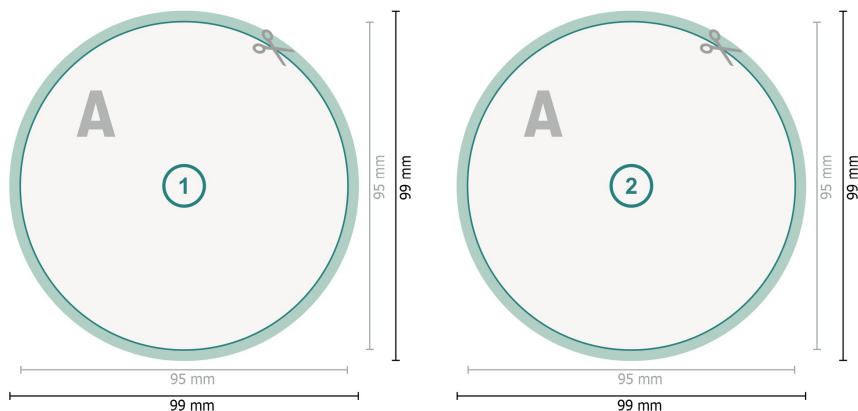

Cartes postales, Diamètre, de 9,5 cm

Format de données (incl. 2 mm fond perdu):

9,9 x 9,9 cm

fond perdu:

2 mm

Format final:

9,5 x 9,5 cm

Distance de sécurité:

4 mm

distance entre le texte/les informations et le bord du format final. Ceci empêche d'entamer le motif.

Explication des symboles

 Fond perdu

 Sens de lecture

 Format final

 Format de données

 Nous découpons/perforons votre produit ici

Remarque :

Prévoir une marge de sécurité comme indiqué.

Placer les couleurs de fond, images ou graphiques jusqu'au bord du format de données.

Lors de la production, il peut y avoir des tolérances suite à la découpe ou au pli.