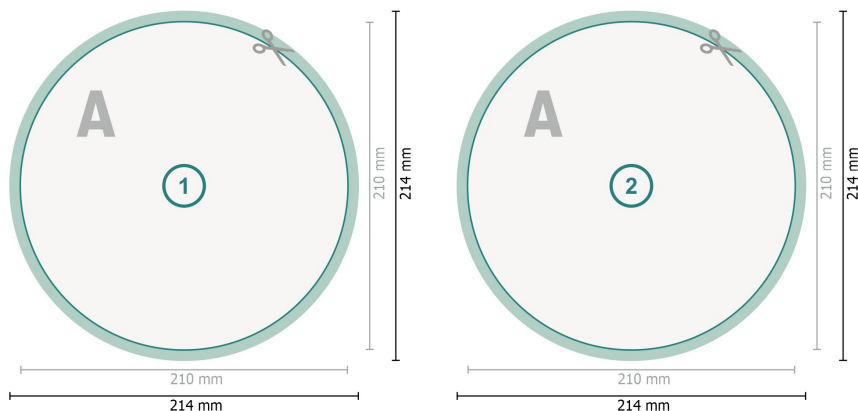

Cartes postales, Diamètre, de 21 cm

Format de données (incl. 2 mm fond perdu):

21,4 x 21,4 cm

fond perdu:

2 mm

Format final:

21 x 21 cm

Distance de sécurité:

4 mm

distance entre le texte/les informations et le bord du format final. Ceci empêche d'entamer le motif.

Explication des symboles

Fond perdu

Sens de lecture

Format final

Format de données

Nous découpons/perforons votre produit ici

Remarque :

Prévoir une marge de sécurité comme indiqué.

Placer les couleurs de fond, images ou graphiques jusqu'au bord du format de données.

Lors de la production, il peut y avoir des tolérances suite à la découpe ou au pli.