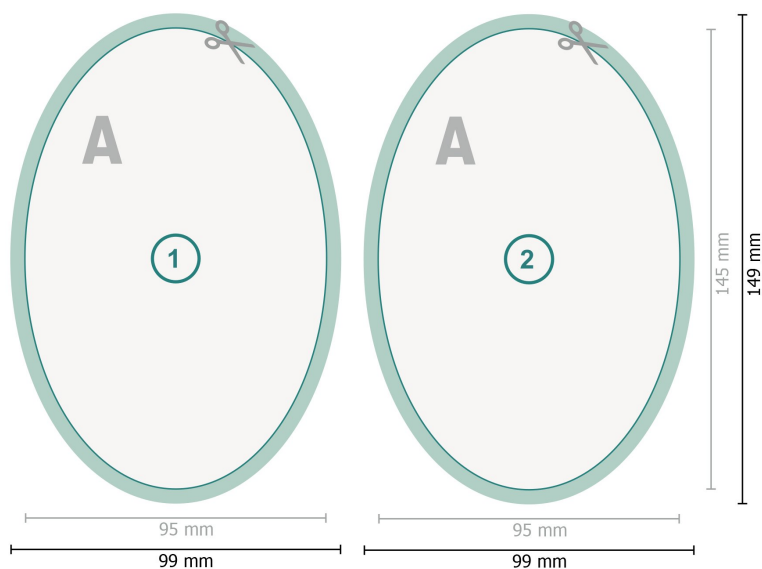

## Cartes postales, Ovale, 9,5 x 14,5 cm

**Format de données (incl. 2 mm fond perdu):**

9,9 x 14,9 cm

**fond perdu:**

2 mm

**Format final:**

9,5 x 14,5 cm

**Distance de sécurité:**

4 mm

distance entre le texte/les informations et le bord du format final. Ceci empêche d'entamer le motif.

**Explication des symboles**

- Fond perdu
- Sens de lecture
- Format final
- Format de données
- Nous découpons/perforons votre produit ici

---

**Remarque :**

Prévoir une marge de sécurité comme indiqué.

Placer les couleurs de fond, images ou graphiques jusqu'au bord du format de données.

Lors de la production, il peut y avoir des tolérances suite à la découpe ou au pli.