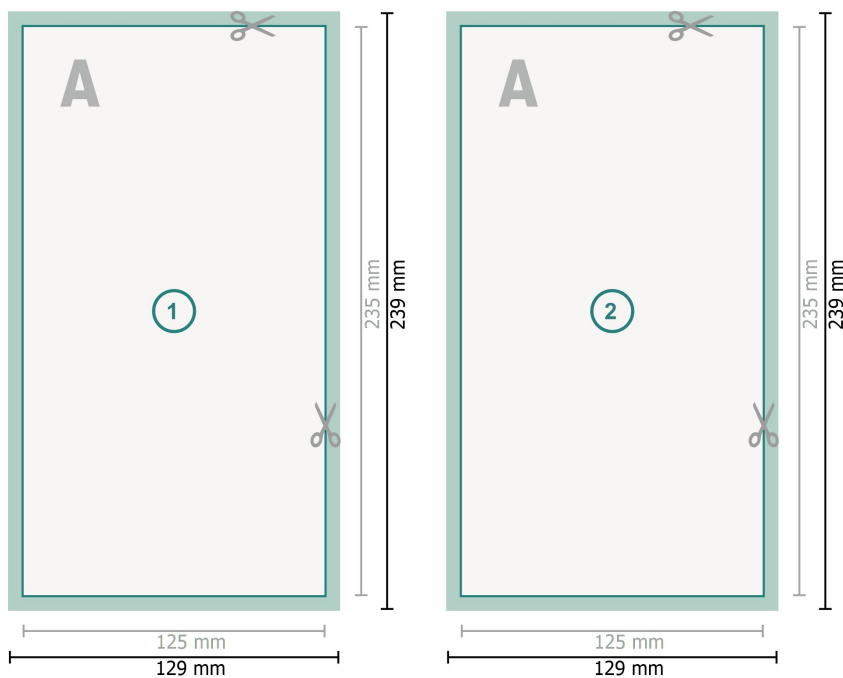

## Cartes postales, Maxi

**Format de données (incl. 2 mm fond perdu):**

12,9 x 23,9 cm

**fond perdu:**

2 mm

**Format final:**

12,5 x 23,5 cm

**Distance de sécurité:**

4 mm

distance entre le texte/les informations et le bord du format final. Ceci empêche d'entamer le motif.

### Remarque :

Prévoir une marge de sécurité comme indiqué.

Placer les couleurs de fond, images ou graphiques jusqu'au bord du format de données.

Lors de la production, il peut y avoir des tolérances suite à la découpe ou au pli.