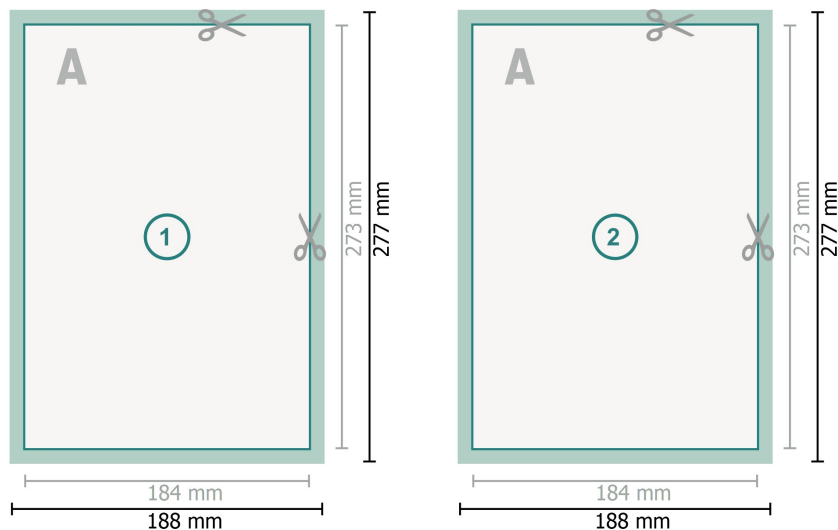

Cartes postales, Couverture de DVD

Format de données (incl. 2 mm fond perdu):

18,8 x 27,7 cm

fond perdu:

2 mm

Format final:

18,4 x 27,3 cm

Distance de sécurité:

4 mm

distance entre le texte/les informations et le bord du format final. Ceci empêche d'entamer le motif.

Explication des symboles

Fond perdu

Sens de lecture

Format final

Format de données

Nous découpons/perforons votre produit ici

Remarque :

Prévoir une marge de sécurité comme indiqué.

Placer les couleurs de fond, images ou graphiques jusqu'au bord du format de données.

Lors de la production, il peut y avoir des tolérances suite à la découpe ou au pli.