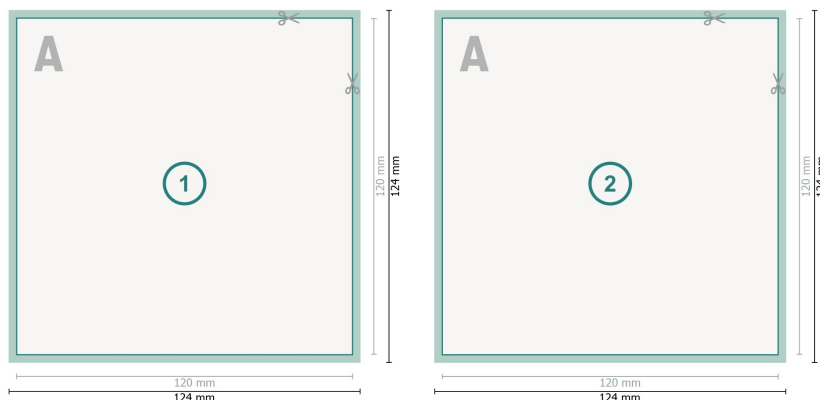

Cartes postales, Format CD

**Format de données (incl. 2 mm fond perdu):**

12,4 x 12,4 cm

fond perdu:

2 mm

Format final:

12 x 12 cm

Distance de sécurité:

4 mm

distance entre le texte/les informations et le bord du format final. Ceci empêche d'entamer le motif.

Explication des symboles

-  Fond perdu
-  Sens de lecture
-  Format final
-  Format de données
-  Nous découpons/perforons votre produit ici

Remarque :

Prévoir une marge de sécurité comme indiqué.

Placer les couleurs de fond, images ou graphiques jusqu'au bord du format de données.

Lors de la production, il peut y avoir des tolérances suite à la découpe ou au pli.