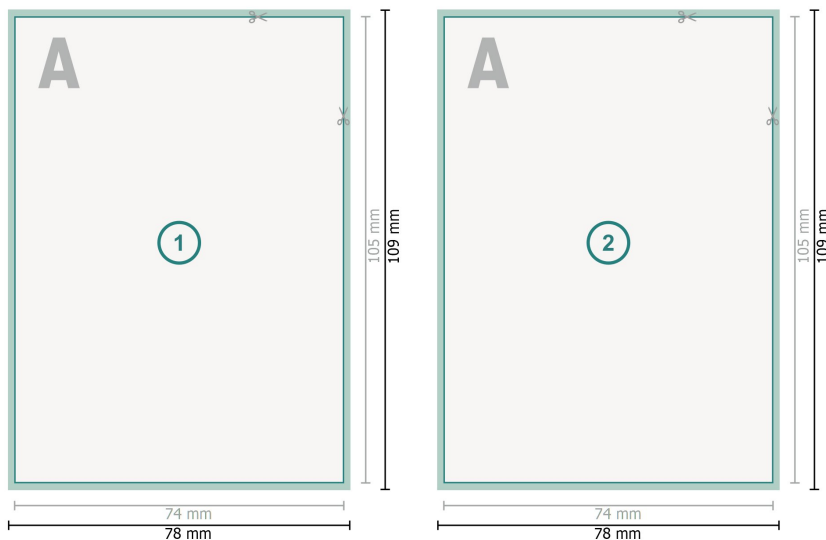

## Cartes postales, A7

**Format de données (incl. 2 mm fond perdu):**

7,8 x 10,9 cm

**fond perdu:**

2 mm

**Format final:**

7,4 x 10,5 cm

**Distance de sécurité:**

4 mm

distance entre le texte/les informations et le bord du format final. Ceci empêche d'entamer le motif.

**Explication des symboles**

 Fond perdu

 Sens de lecture

 Format final

 Format de données

 Nous découpons/perforons votre produit ici

---

**Remarque :**

Prévoir une marge de sécurité comme indiqué.

Placer les couleurs de fond, images ou graphiques jusqu'au bord du format de données.

Lors de la production, il peut y avoir des tolérances suite à la découpe ou au pli.