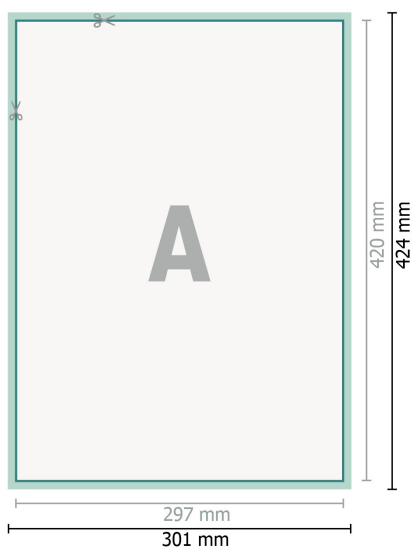

## Cartes postales, A3

Recto

verso

**Format de données (incl. 2 mm fond perdu):**

30,1 x 42,4 cm

**fond perdu:**

2 mm

**Format final:**

29,7 x 42 cm

**Distance de sécurité:**

4 mm

distance entre le texte/les informations et le bord du format final. Ceci empêche d'entamer le motif.

**Explication des symboles**

-  Fond perdu
-  Sens de lecture
-  Format final
-  Format de données
-  Nous découpons/perforons votre produit ici

---

**Remarque :**

Prévoir une marge de sécurité comme indiqué.

Placer les couleurs de fond, images ou graphiques jusqu'au bord du format de données.

Lors de la production, il peut y avoir des tolérances suite à la découpe ou au pli.