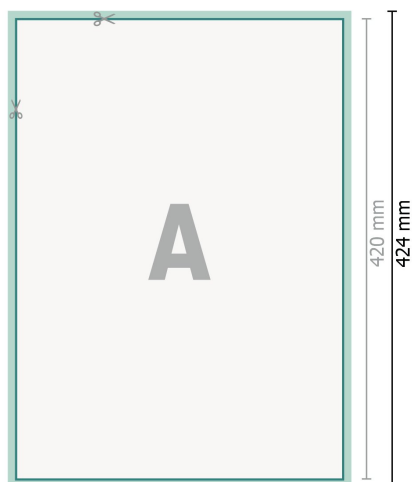

## Cartes postales, A3

Recto

verso

**Format de données (incl. 2 mm fond perdu):**

30,1 x 42,4 cm

**fond perdu:**

2 mm

**Format final:**

29,7 x 42 cm

**Distance de sécurité:**

4 mm

distance entre le texte/les informations et le bord du format final. Ceci empêche d'entamer le motif.

**Explication des symboles**

-  Fond perdu
-  Sens de lecture
-  Format final
-  Format de données
-  Nous découpons/perforons votre produit ici