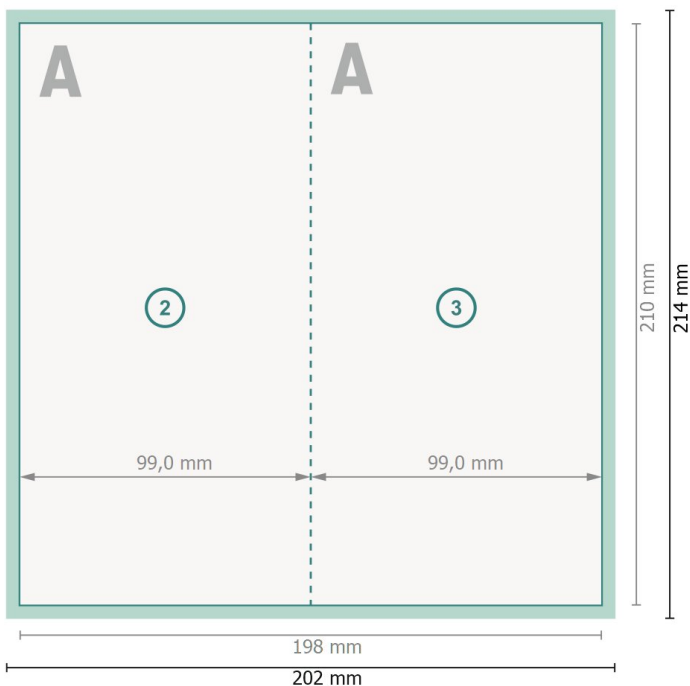

Dépliant format portrait, DL 9,9 cm

4 pages, 1 pli

extérieur

intérieur

Format de données (incl. 2 mm fond perdu):

20,2 x 21,4 cm

fond perdu:

2 mm

Format final:

19,8 x 21 cm

Format final (fermé):

9,9 x 21 cm

Distance de sécurité:

4 mm

distance entre le texte/les informations et le bord du format final. Ceci empêche d'entamer le motif.

Explication des symboles

Fond perdu

Sens de lecture

Format final

Format de données

Nous découpons/perforons votre produit ici

Rainage/Pliage

Remarque :

Prévoir une marge de sécurité comme indiqué.

Placer les couleurs de fond, images ou graphiques jusqu'au bord du format de données.

Lors de la production, il peut y avoir des tolérances suite à la découpe ou au pli.

Vous trouverez des indications sur les données d'impression sous la catégorie *Données d'impression* sur www.onlineprinters.fr