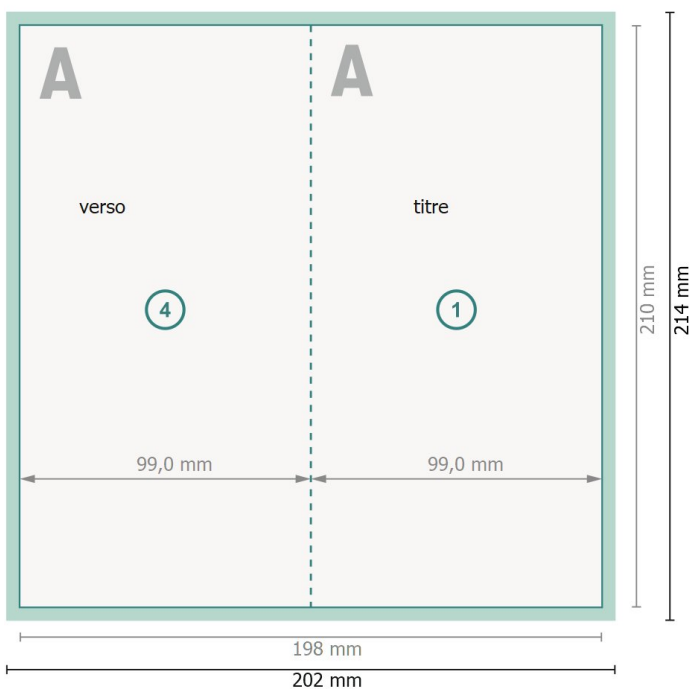

Dépliant format portrait, DL 9,9 cm

4 pages, 1 pli

extérieur

intérieur

Format de données (incl. 2 mm fond perdu):

20,2 x 21,4 cm

fond perdu:

2 mm

Format final:

19,8 x 21 cm

Format final (fermé):

9,9 x 21 cm

Distance de sécurité:

4 mm

distance entre le texte/les informations et le bord du format final. Ceci empêche d'entamer le motif.

Explication des symboles

Fond perdu

Sens de lecture

Format final

Format de données

Nous découpons/perforons votre produit ici

Rainage/Pliage

Remarque :

Prévoir une marge de sécurité comme indiqué.

Placer les couleurs de fond, images ou graphiques jusqu'au bord du format de données.

Lors de la production, il peut y avoir des tolérances suite à la découpe ou au pli.

Vous trouverez des indications sur les données d'impression sous la catégorie *Données d'impression* sur www.onlineprinters.fr