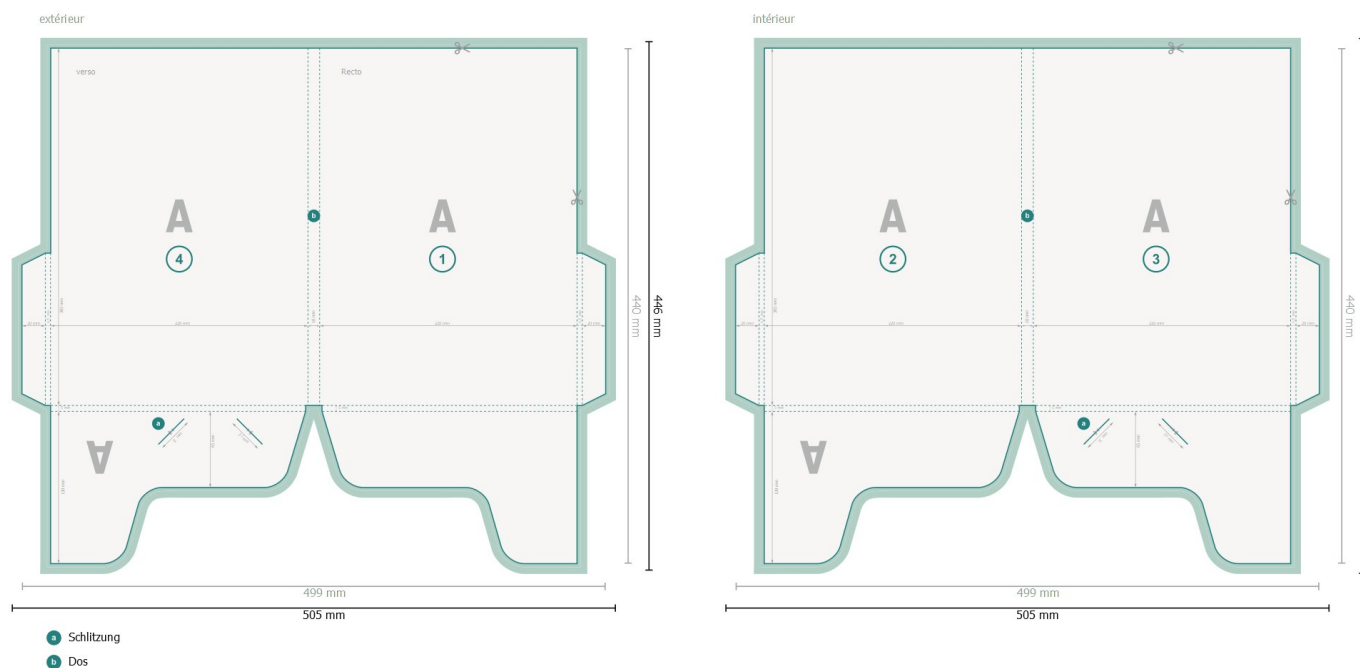

Gabarit

Chemise à rabats collés à droite et à gauche, A4

Format de données (incl. 3 mm fond perdu):

50,5 x 44,6 cm

fond perdu:

3 mm

Format final:

49,9 x 44 cm

Format final (fermé):

22 x 30,5 cm

Distance de sécurité:

4 mm

distance entre le texte/les informations et le bord du format final. Ceci empêche d'entamer le motif.

Explication des symboles

 Fond perdu

 Sens de lecture

 Format final

 Format de données

 Rainage/Pliage

Remarque :

Prévoir une marge de sécurité comme indiqué.

Placer les couleurs de fond, images ou graphiques jusqu'au bord du format de données.

Lors de la production, il peut y avoir des tolérances suite à la découpe ou au pli.