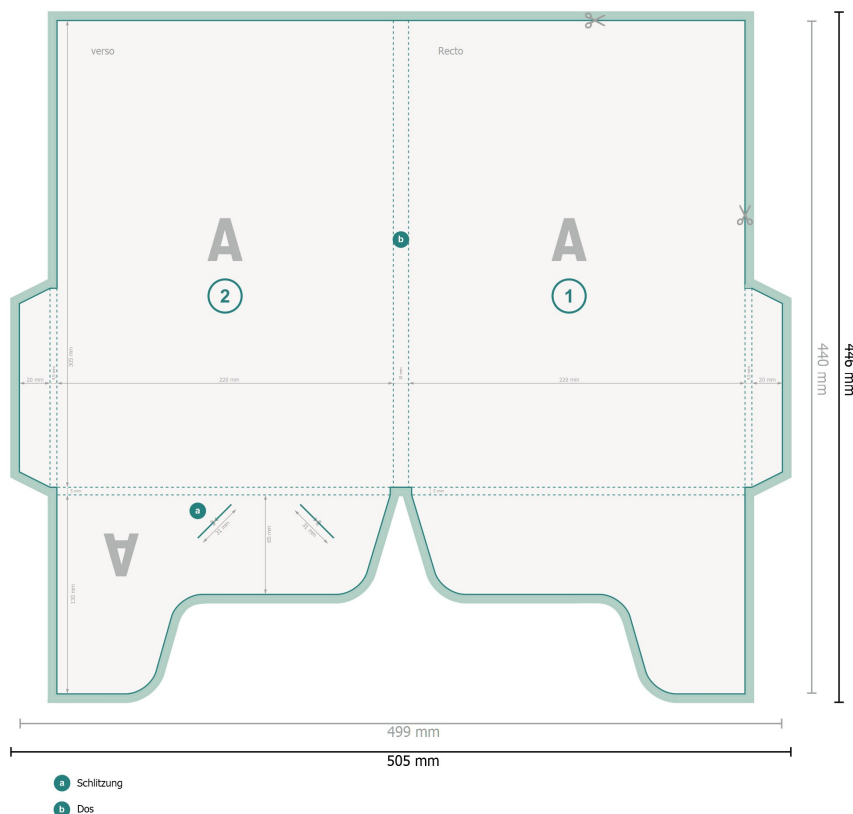

Chemise à rabats collés à droite et à gauche, A4

Format de données (incl. 3 mm fond perdu):

50,5 x 44,6 cm

fond perdu:

3 mm

Format final:

49,9 x 44 cm

Format final (fermé):

22 x 30,5 cm

Distance de sécurité:

4 mm

distance entre le texte/les informations et le bord du format final. Ceci empêche d'entamer le motif.

Explication des symboles

Fond perdu

Sens de lecture

Format final

Format de données

Rainage/Pliage

Remarque :

Prévoir une marge de sécurité comme indiqué.

Placer les couleurs de fond, images ou graphiques jusqu'au bord du format de données.

Lors de la production, il peut y avoir des tolérances suite à la découpe ou au pli.