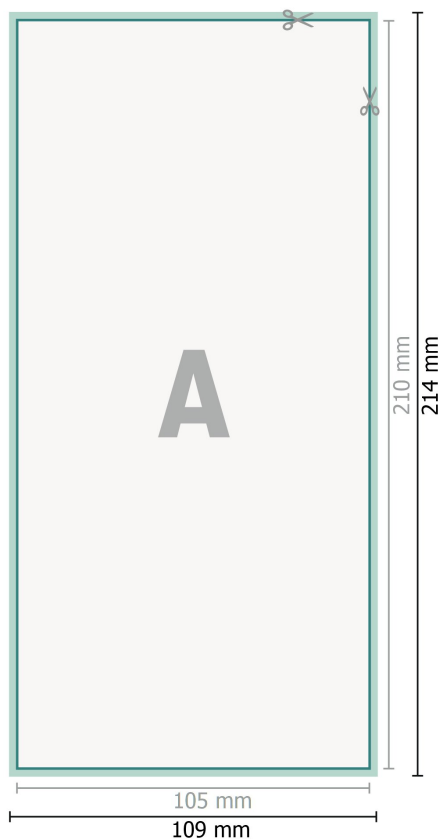

## Autocollants, DL

**Format de données (incl. 2 mm fond perdu):**

10,9 x 21,4 cm

**fond perdu:**

2 mm

**Format final:**

10,5 x 21 cm

**Distance de sécurité:**

4 mm

distance entre le texte/les informations et le bord du format final. Ceci empêche d'entamer le motif.

### Explication des symboles

-  Fond perdu
-  Sens de lecture
-  Format final
-  Format de données
-  Nous découpons/perforons votre produit ici

---

### Remarque :

Prévoir une marge de sécurité comme indiqué.

Placer les couleurs de fond, images ou graphiques jusqu'au bord du format de données.

Lors de la production, il peut y avoir des tolérances suite à la découpe ou au pli.