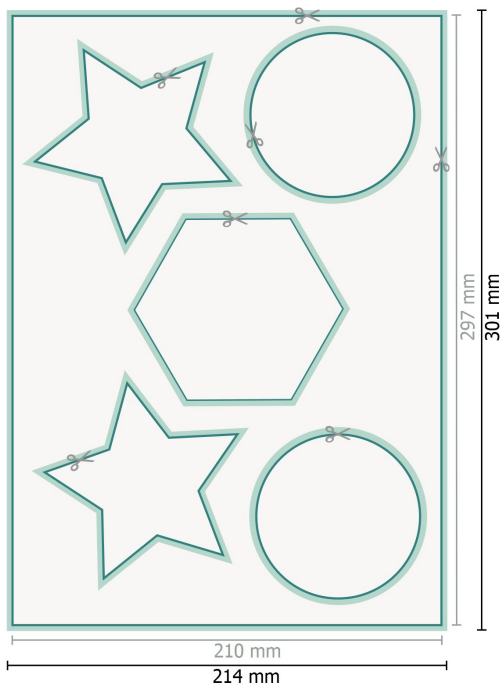

Feuilles d'étiquettes, A4

Format de données (incl. 2 mm fond perdu):

21,4 x 30,1 cm

Format final:

21 x 29,7 cm

fond perdu:

2 mm

Distance de sécurité:

4 mm

distance entre le texte/les informations et le bord du format final. Ceci empêche d'entamer le motif.

Explication des symboles

 Fond perdu

 Format final

 Format de données

 Nous découpons/perforons votre produit ici

Remarque :

Prévoir une marge de sécurité comme indiqué.

Placer les couleurs de fond, images ou graphiques jusqu'au bord du format de données.

Lors de la production, il peut y avoir des tolérances suite à la découpe ou au pli.