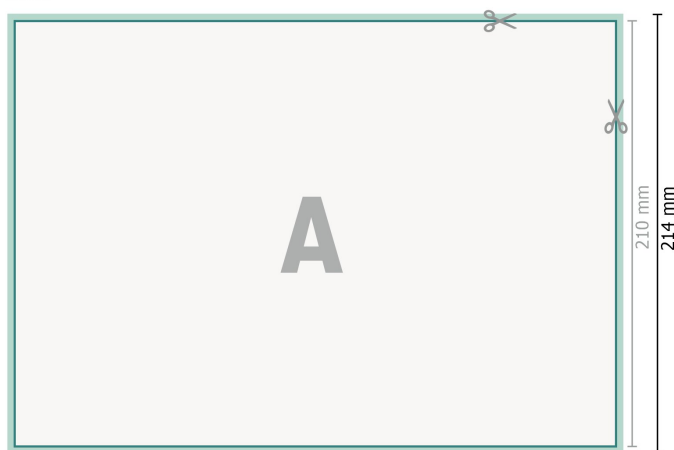

## Cartes de mariage, format paysage, A5

2 pages, 300g/m<sup>2</sup> papier couché

Recto

verso

### Format de données (incl. 2 mm fond perdu):

15,2 x 21,4 cm

### fond perdu:

2 mm

### Format final:

14,8 x 21 cm