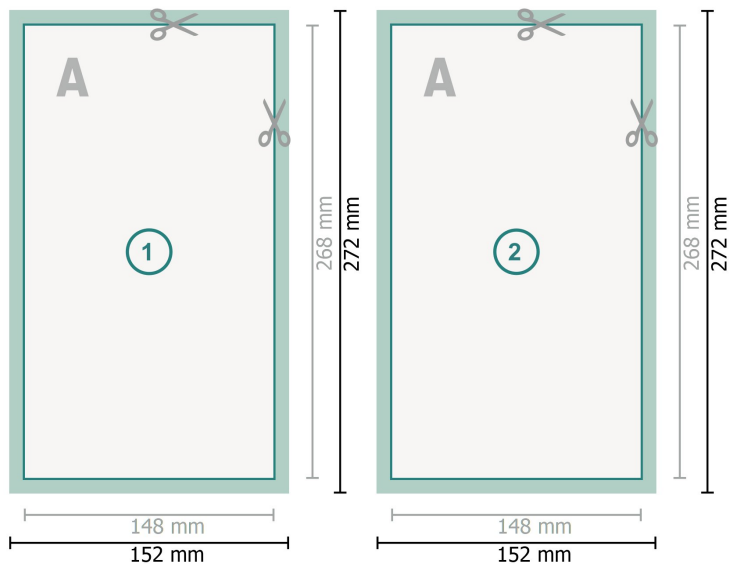

Flyers, Couverture de Blu-ray

**Format de données (incl. 2 mm fond perdu):**

27,2 x 15,2 cm

fond perdu:

2 mm

Format final:

26,8 x 14,8 cm

Distance de sécurité:

4 mm

distance entre le texte/les informations et le bord du format final. Ceci empêche d'entamer le motif.

Explication des symboles

 Fond perdu

 Sens de lecture

 Format final

 Format de données

 Nous découpons/perforons votre produit ici

Remarque :

Prévoir une marge de sécurité comme indiqué.

Placer les couleurs de fond, images ou graphiques jusqu'au bord du format de données.

Lors de la production, il peut y avoir des tolérances suite à la découpe ou au pli.