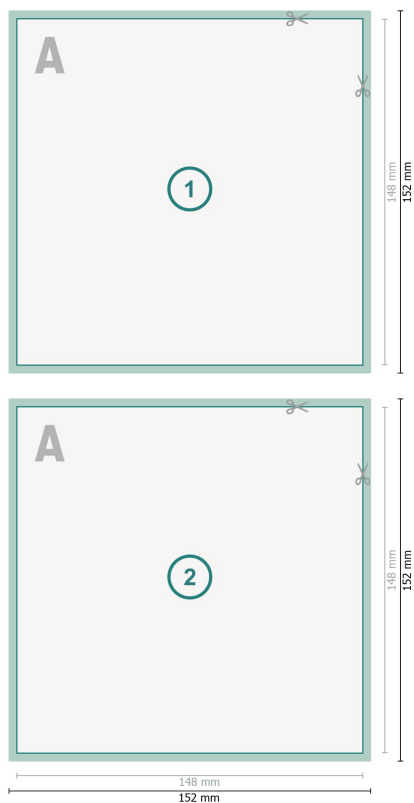

## Flyers, A5-Carré

**Format de données (incl. 2 mm fond perdu):**

15,2 x 15,2 cm

**fond perdu:**

2 mm

**Format final:**

14,8 x 14,8 cm

**Distance de sécurité:**

4 mm

distance entre le texte/les informations et le bord du format final. Ceci empêche d'entamer le motif.

### Explication des symboles

-  Fond perdu
-  Sens de lecture
-  Format final
-  Format de données
-  Nous découpons/perforons votre produit ici

### Remarque :

Prévoir une marge de sécurité comme indiqué.

Placer les couleurs de fond, images ou graphiques jusqu'au bord du format de données.

Lors de la production, il peut y avoir des tolérances suite à la découpe ou au pli.