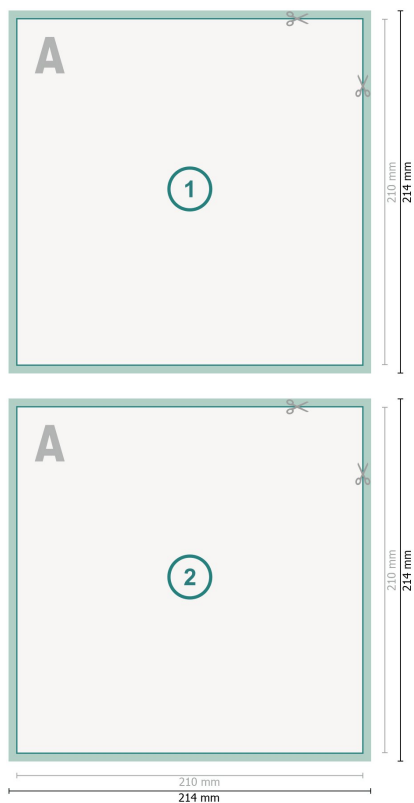

## Flyers, A4-Carré

**Format de données (incl. 2 mm fond perdu):**

21,4 x 21,4 cm

**fond perdu:**

2 mm

**Format final:**

21 x 21 cm

**Distance de sécurité:**

4 mm

distance entre le texte/les informations et le bord du format final. Ceci empêche d'entamer le motif.

### Explication des symboles

Fond perdu

Sens de lecture

Format final

Format de données

Nous découpons/perforons votre produit ici