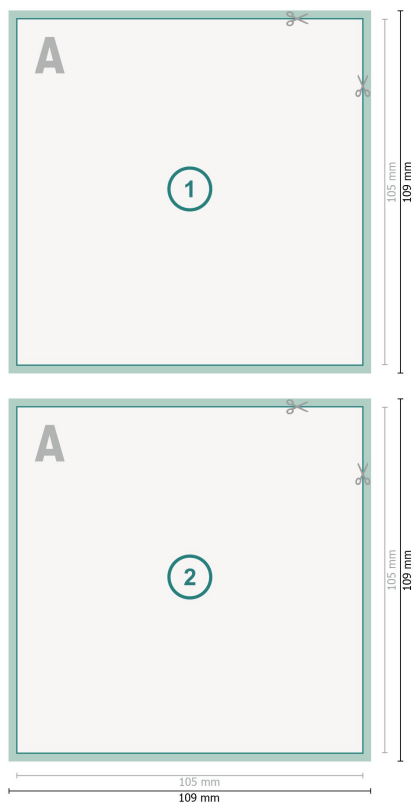

## Flyers, A6-Carré

**Format de données (incl. 2 mm fond perdu):**

10,9 x 10,9 cm

**fond perdu:**

2 mm

**Format final:**

10,5 x 10,5 cm

**Distance de sécurité:**

4 mm

distance entre le texte/les informations et le bord du format final. Ceci empêche d'entamer le motif.

### Explication des symboles

- Fond perdu
- Sens de lecture
- Format final
- Format de données
- Nous découpons/perforons votre produit ici

### Remarque :

Prévoir une marge de sécurité comme indiqué.

Placer les couleurs de fond, images ou graphiques jusqu'au bord du format de données.

Lors de la production, il peut y avoir des tolérances suite à la découpe ou au pli.