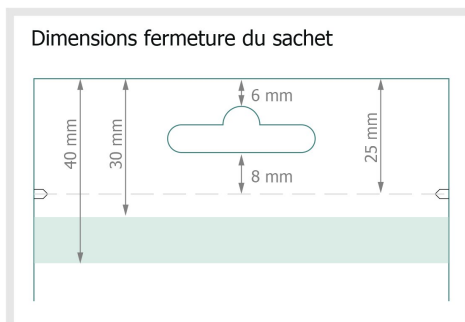

Poches stand-up, 750 ml, 4/0

Dimension du produit:

16 x 25 cm

Format de données:

18 x 61 cm

Format final:

16 x 59 cm

fond perdu:

3 mm

Distance de sécurité:

4 mm

distance entre le texte/les informations et le bord du format final. Ceci empêche d'entamer le motif.

Explication des symboles

- Fond perdu
- Sens de lecture
- Format final
- Format de données
- Nous découpons/perforons votre produit ici
- Rainage/Pliage

Remarque :

Prévoir une marge de sécurité comme indiqué.

Placer les couleurs de fond, images ou graphiques jusqu'au bord du format de données.

Lors de la production, il peut y avoir des tolérances suite à la découpe ou au pli.